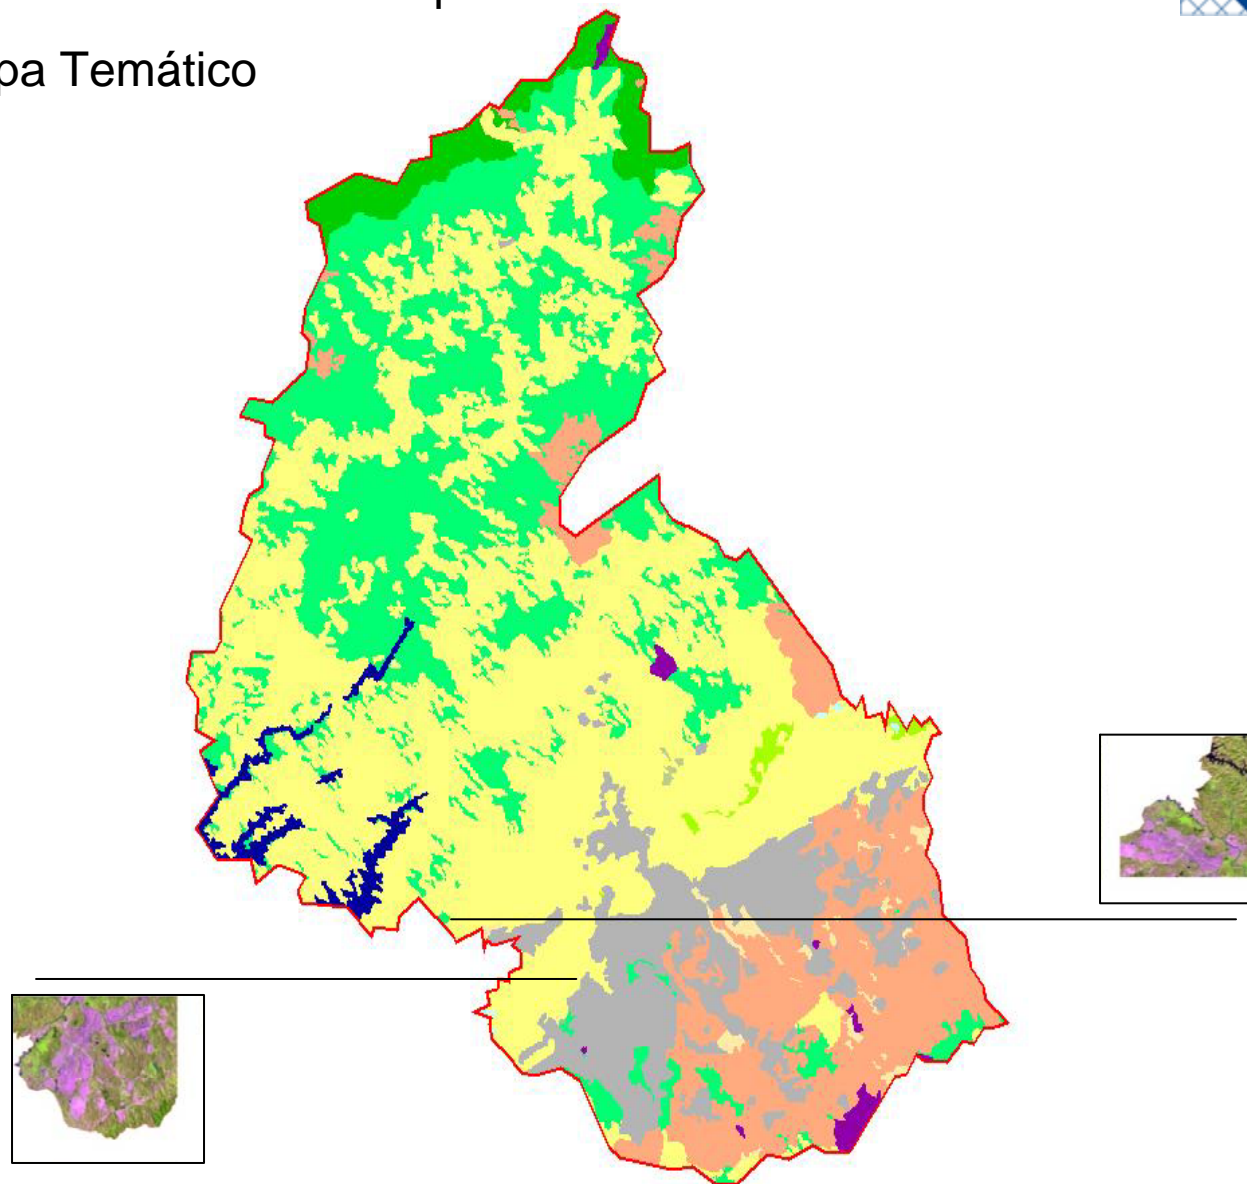

# Mapa de Uso e Cobertura da Terra para o Estado de São Paulo - Pretérita

# Mapa de Uso e Cobertura da Terra para o Estado de São Paulo - 1994

# Mapa de Uso e Cobertura da Terra para o Estado de São Paulo - 2002

E demais transições .

Mapa Temático

Mapa Temático

1994 – Município de São José dos Campos

Cena 219/76 data 01/02/1994 Landsat 5

2002 – Município de São José dos Campos

Cena 219/76 data 07/06/2002 Landsat 5

Transições observadas no Município de São José dos Campos - SP