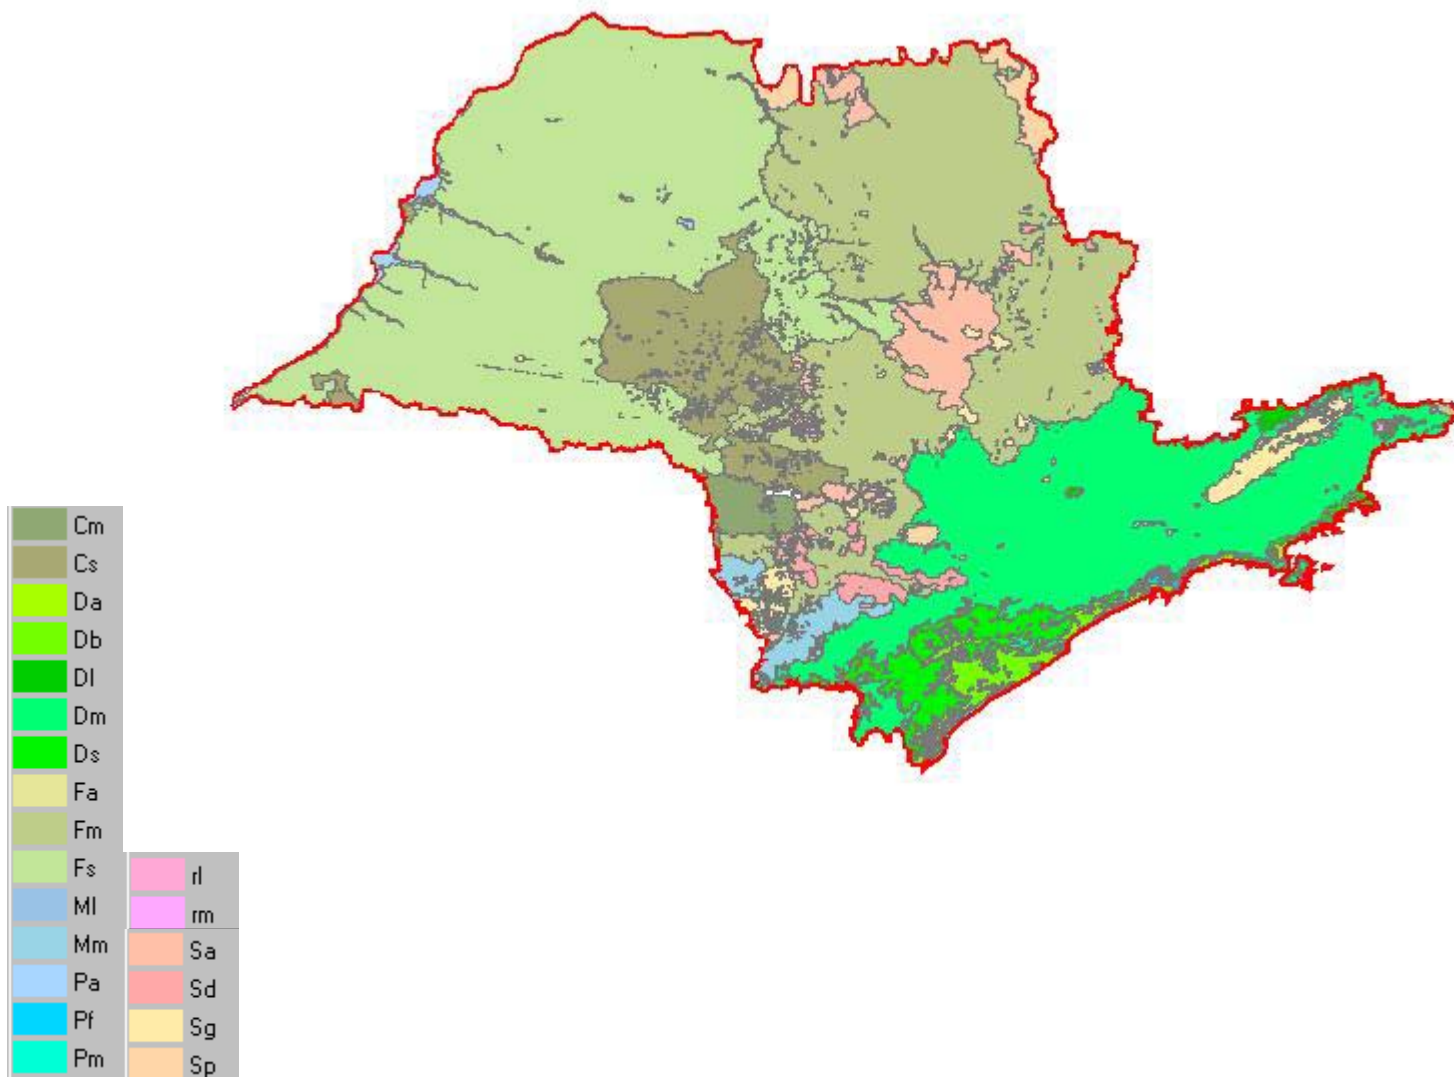

ESTIMATIVAS DE EMISSÕES ANTRÓPICAS  
POR FONTES E REMOÇÕES ANTRÓPICAS  
POR SUMIDOUROS DE GASES DE EFEITO  
ESTUFA PARA O PERÍODO 1994-2008  
ASSOCIADAS AO SETOR USO DA TERRA,  
MUDANÇAS DO USO DA TERRA E FLORESTAS  
PARA O ESTADO DE SÃO PAULO.

# Planejamento

# Mapa de Uso e Cobertura da Terra para o Estado de São Paulo - Pretérita

# Mapa de Uso e Cobertura da Terra para o Estado de São Paulo - 1994