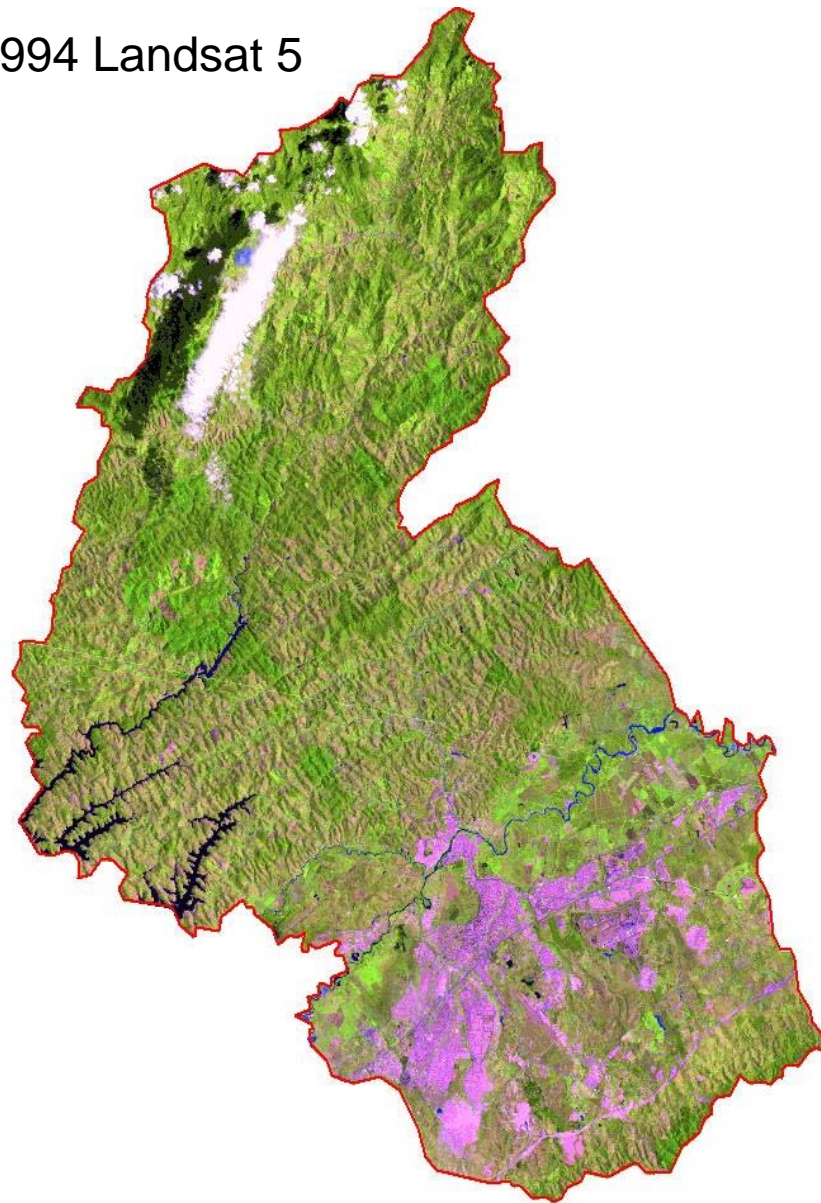

# Mapa de Uso e Cobertura da Terra para o Estado de São Paulo - Pretérita

E demais transições .

Mapa Temático

Mapa Temático

1994 – Município de São José dos Campos

Cena 219/76 data 01/02/1994 Landsat 5

2002 – Município de São José dos Campos

Cena 219/76 data 07/06/2002 Landsat 5

Transições observadas no Município de São José dos Campos - SP