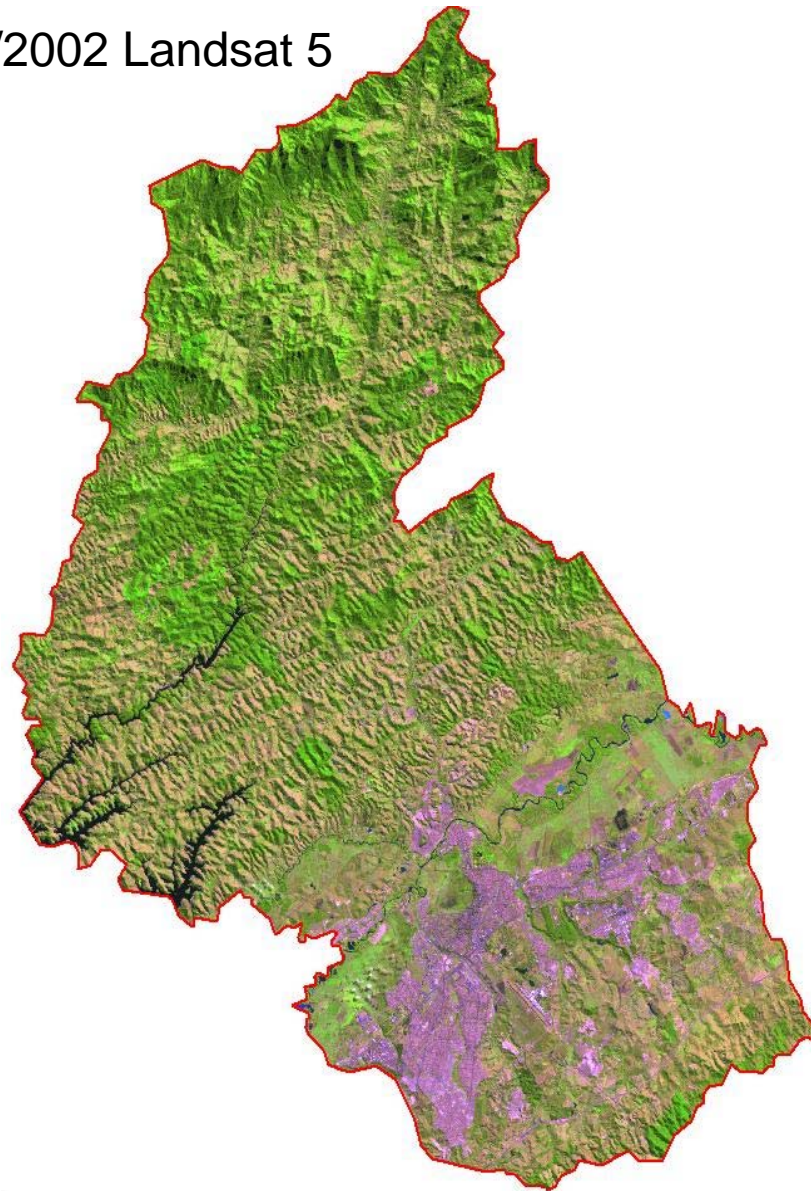

# Mapa de Uso e Cobertura da Terra para o Estado de São Paulo - Pretérita

# Mapa de Uso e Cobertura da Terra para o Estado de São Paulo - 1994

E demais transições .

Mapa Temático

Mapa Temático

1994 – Município de São José dos Campos

Cena 219/76 data 01/02/1994 Landsat 5

2002 – Município de São José dos Campos

Cena 219/76 data 07/06/2002 Landsat 5

Transições observadas no Município de São José dos Campos - SP