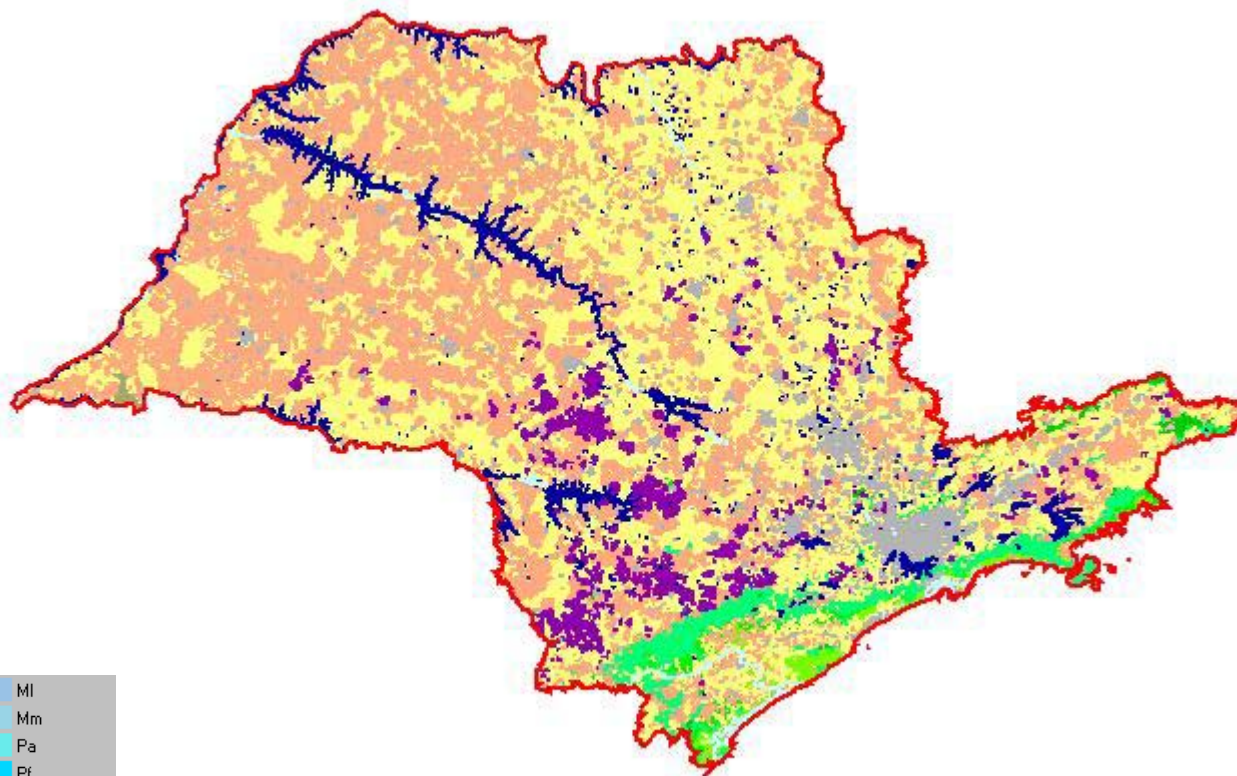

Mapa de Uso e Cobertura da Terra para o Estado de São Paulo - 2002