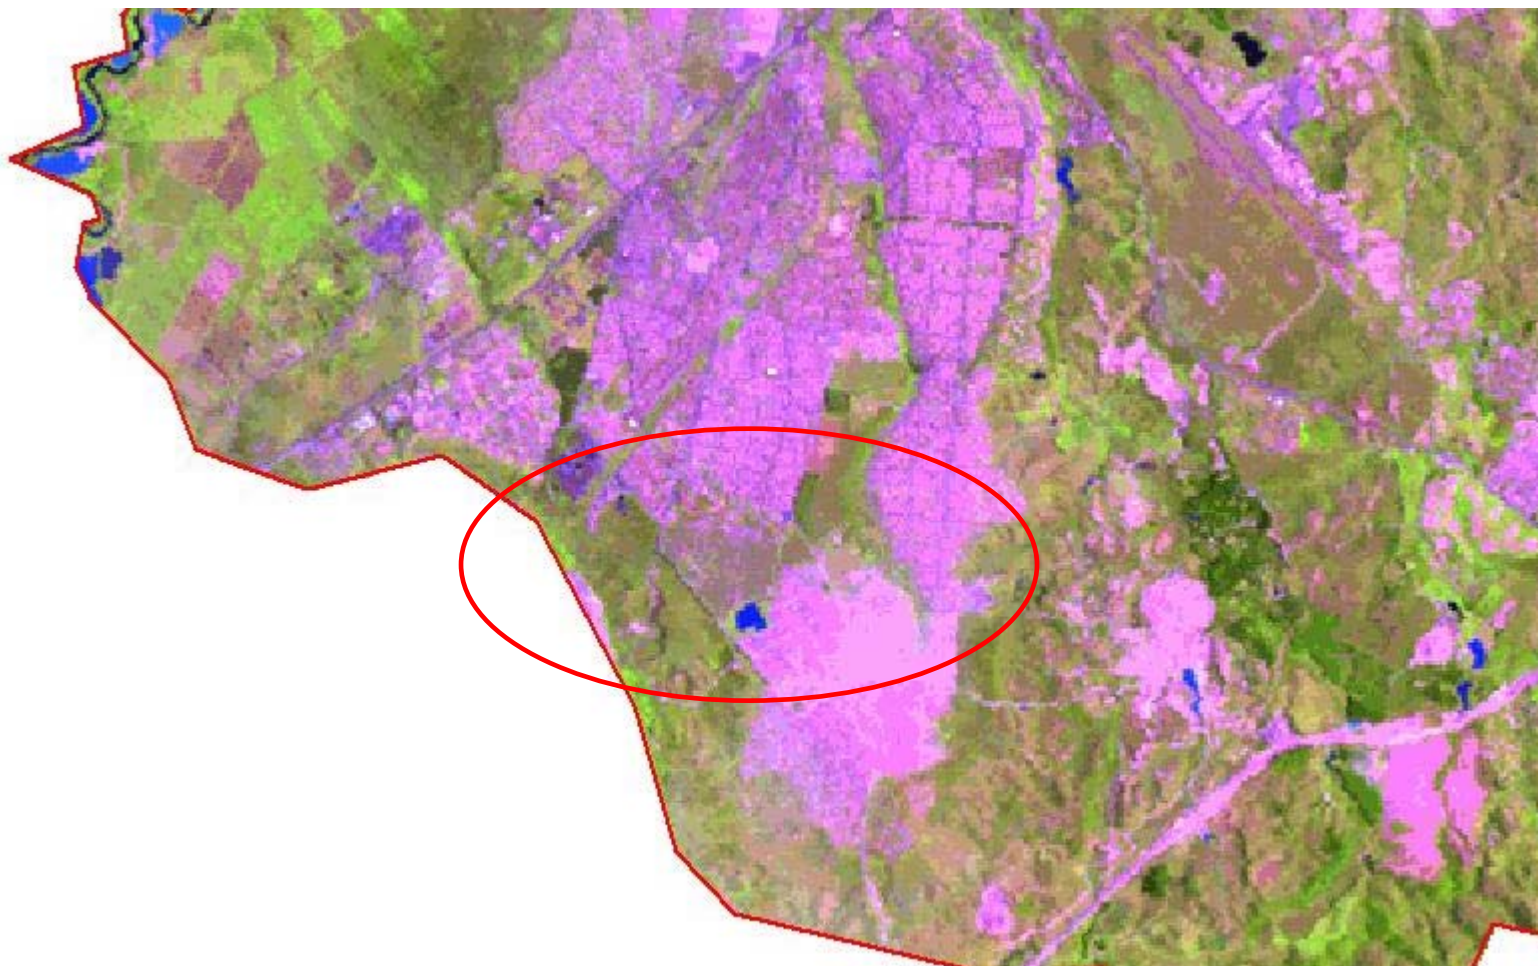

Transições observadas no Município de São José dos Campos - SP

1994