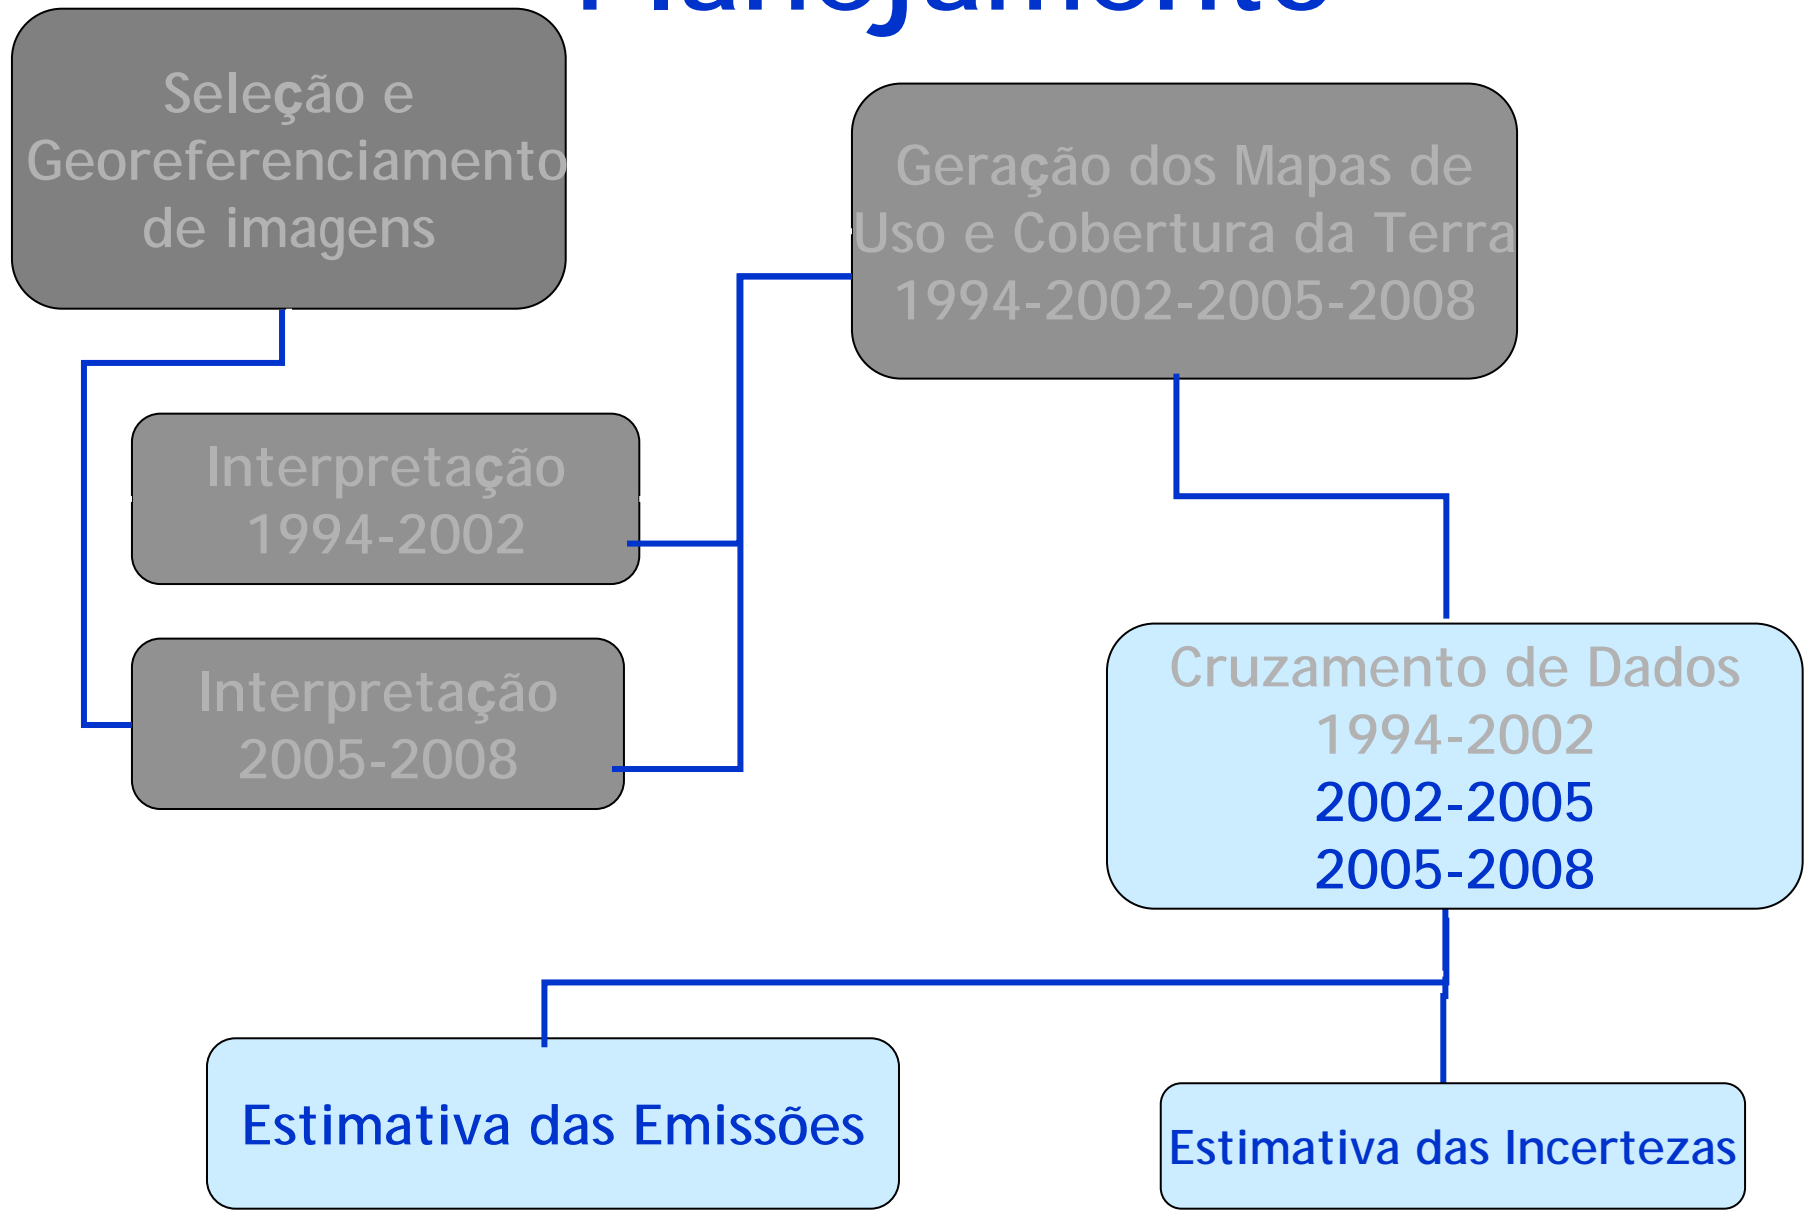

Planejamento