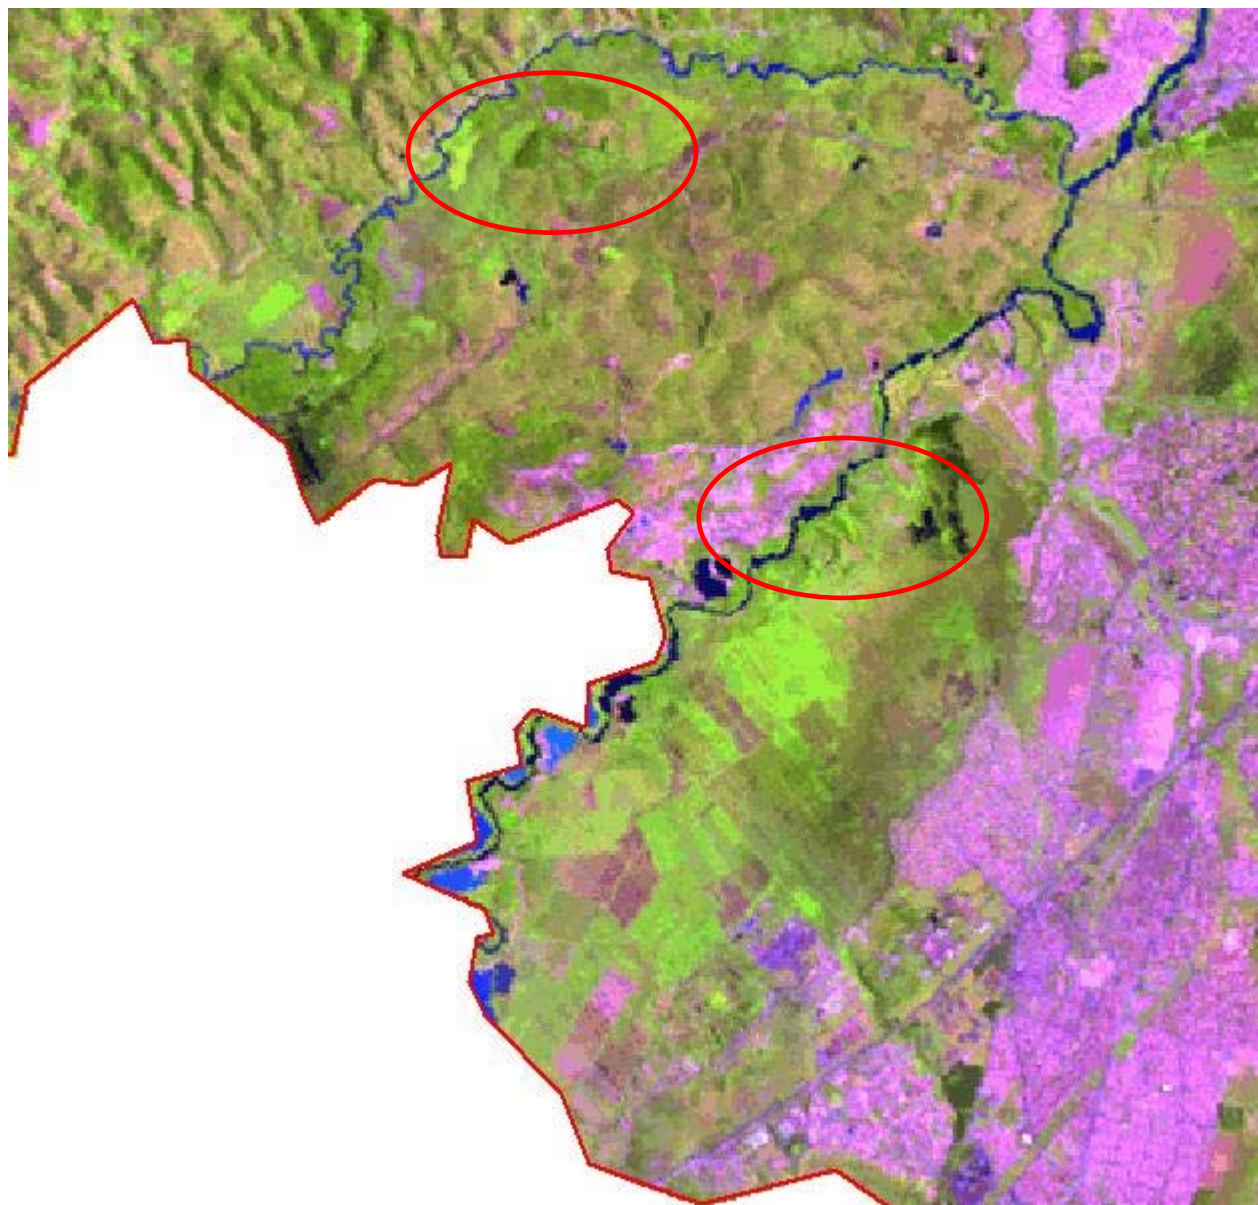

Transições observadas no Município de São José dos Campos - SP

1994