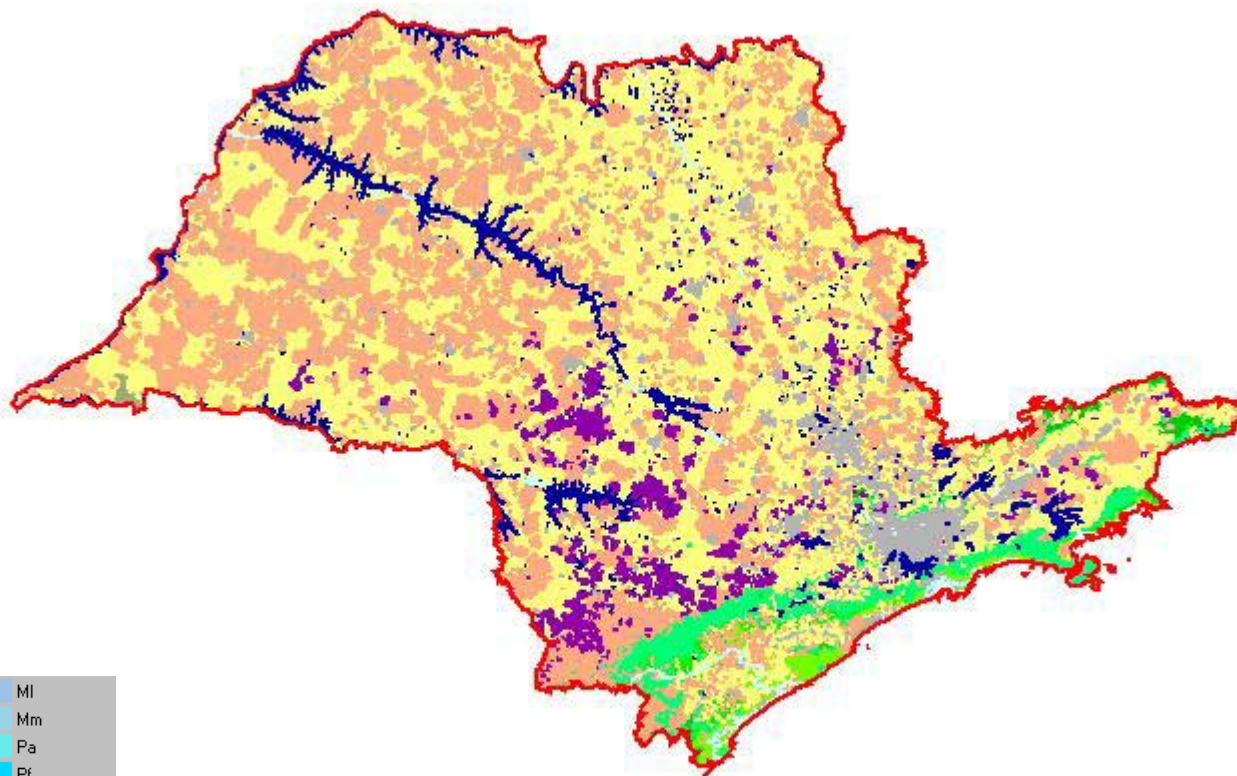

## Integração dos Dados

# Mapa de Uso e Cobertura da Terra para o Estado de São Paulo - Pretérita

# Mapa da Vegetação Remanescente para o Estado de São Paulo

|   |    |
|---|----|
|  | CS |
|  | DA |
|  | DB |
|  | DL |
|  | DM |
|  | DS |

# Mapa de Uso e Cobertura da Terra para o Estado de São Paulo - 1994