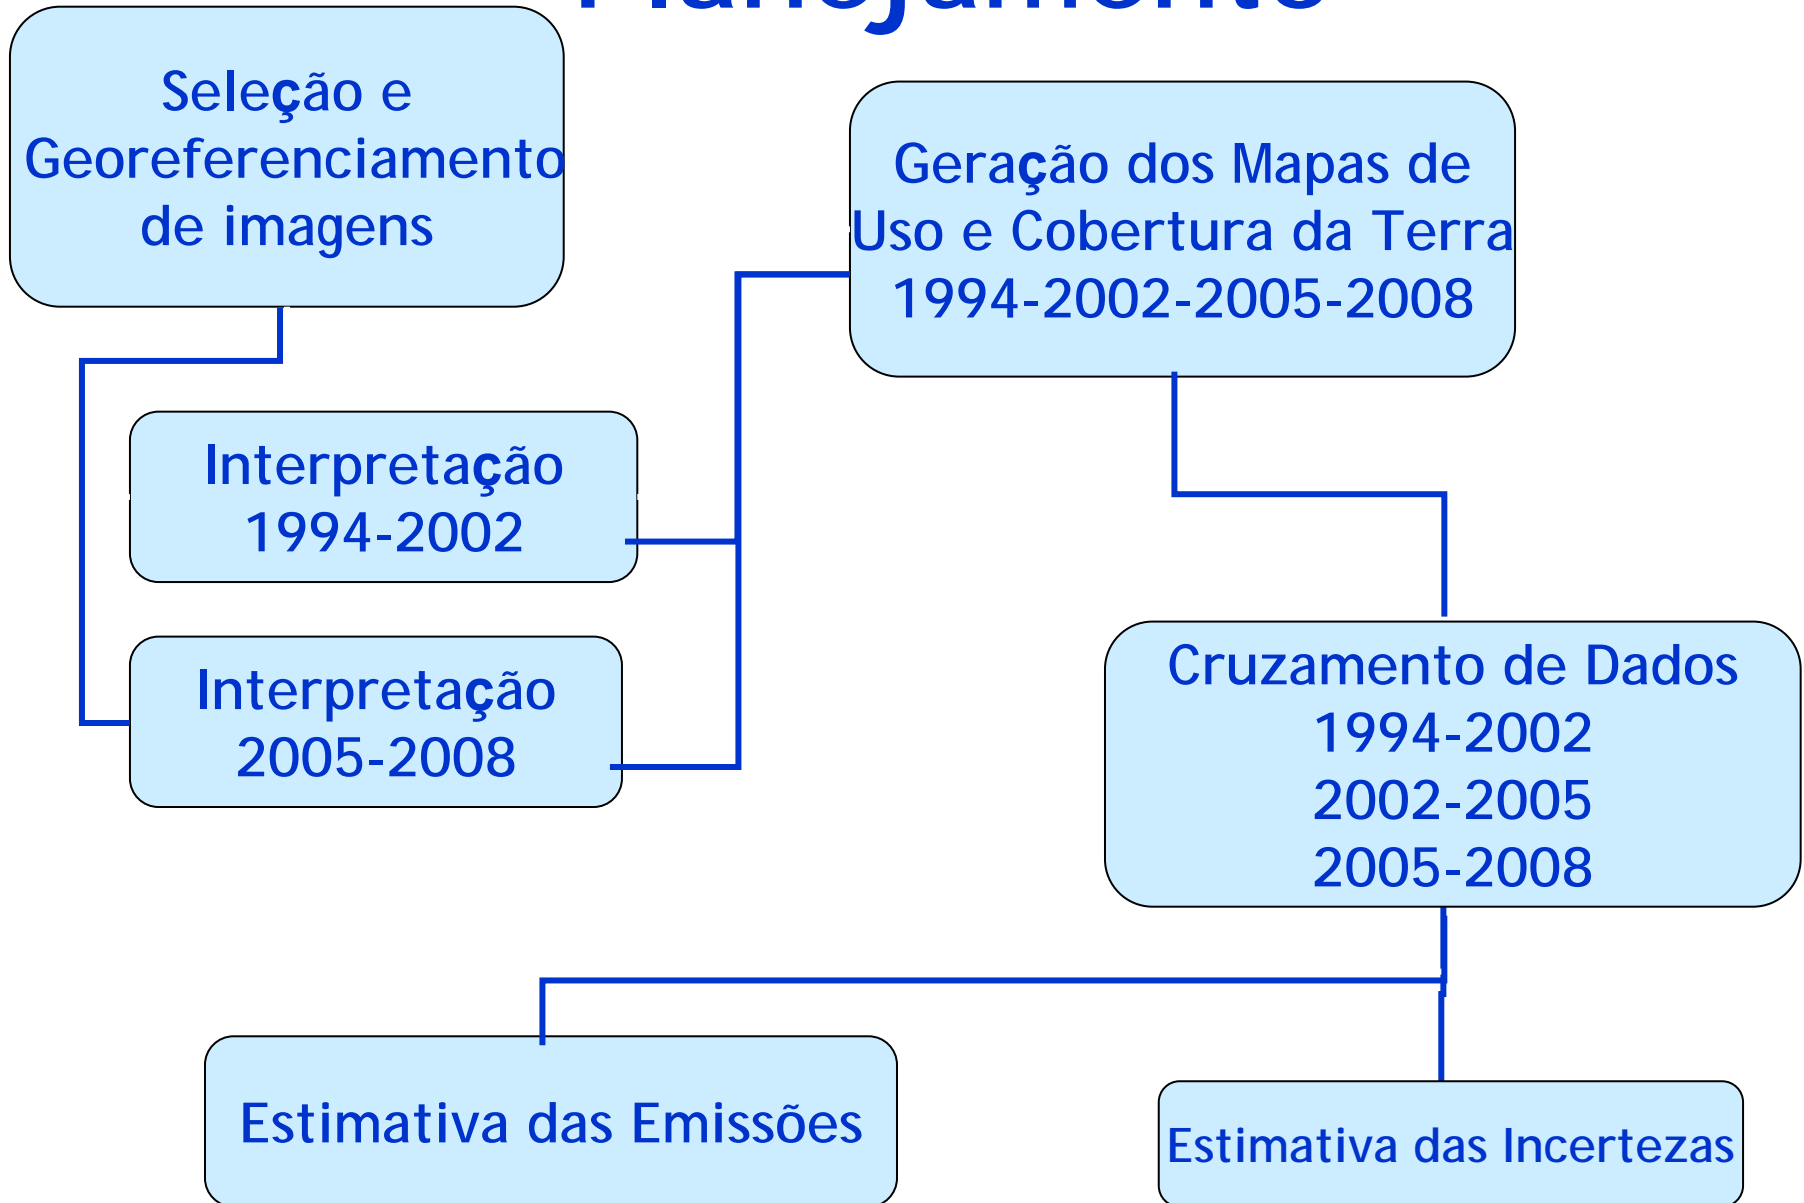

Planejamento