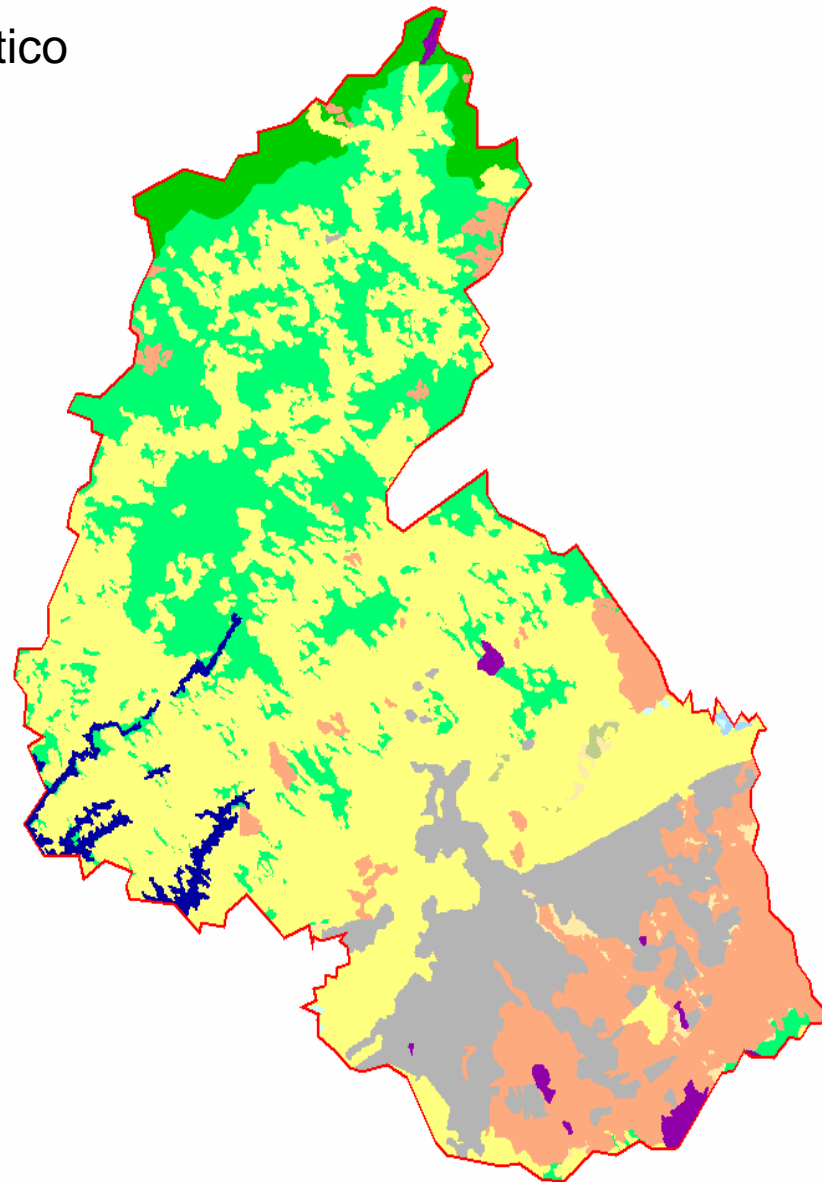

ESTIMATIVAS DE EMISSÕES ANTRÓPICAS  
POR FONTES E REMOÇÕES ANTRÓPICAS  
POR SUMIDOUROS DE GASES DE EFEITO  
ESTUFA PARA O PERÍODO 1994-2008  
ASSOCIADAS AO SETOR USO DA TERRA,  
MUDANÇAS DO USO DA TERRA E FLORESTAS  
PARA O ESTADO DE SÃO PAULO.

# Mapa de Uso e Cobertura da Terra para o Estado de São Paulo - Pretérita

# Mapa de Uso e Cobertura da Terra para o Estado de São Paulo - 2002

E demais transições .

Mapa Temático

Mapa Temático

1994 – Município de São José dos Campos

Cena 219/76 data 01/02/1994 Landsat 5

2002 – Município de São José dos Campos

Cena 219/76 data 07/06/2002 Landsat 5

Transições observadas no Município de São José dos Campos - SP