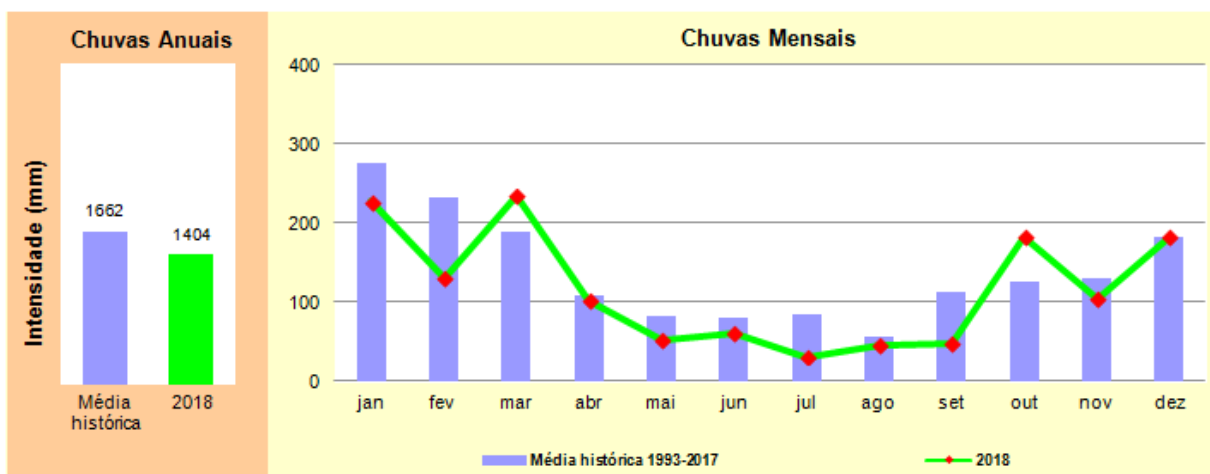

UGHRI 8 – Sapucaí - Grande

UGHRI 9 – Mogi-Guaçu

UGHRI 10 – Tietê - Sorocaba

UGHRI 11 – Ribeira de Iguape - Litoral Sul

UGHRI 12 – Baixo Pardo - Grande

UGHRI 13 – Tietê - Jacaré

UGHRI 14 – Alto Paranapanema

UGHRI 15 – Turvo - Grande