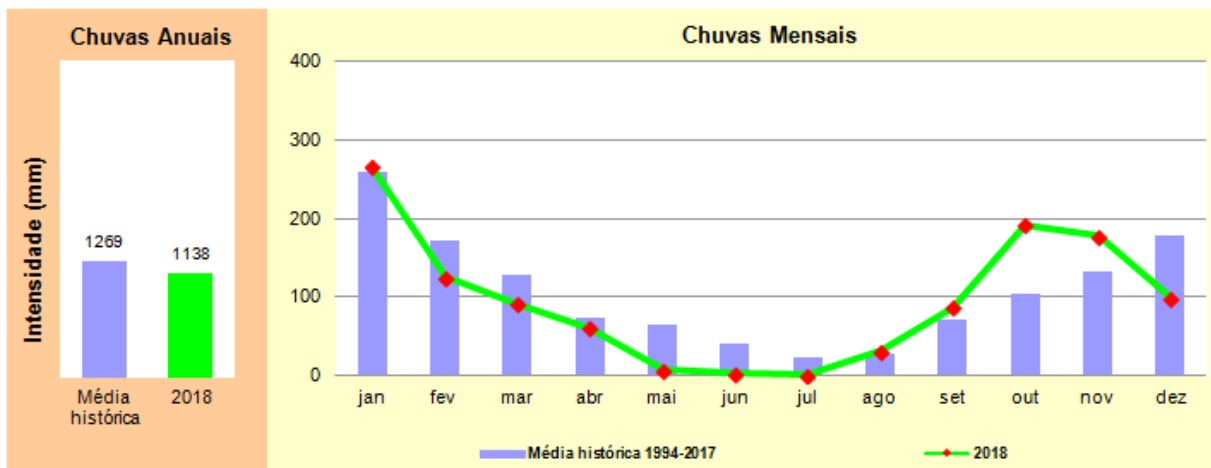

UGHRI 16 – Tietê - Batalha

UGHRI 17 – Médio Paranapanema

UGHRI 18 – São José dos Dourados

UGHRI 19 – Baixo Tietê

UGHRI 20 – Aguapeí

UGHRI 21 – Peixe

UGHRI 22 – Pontal do Paranapanema