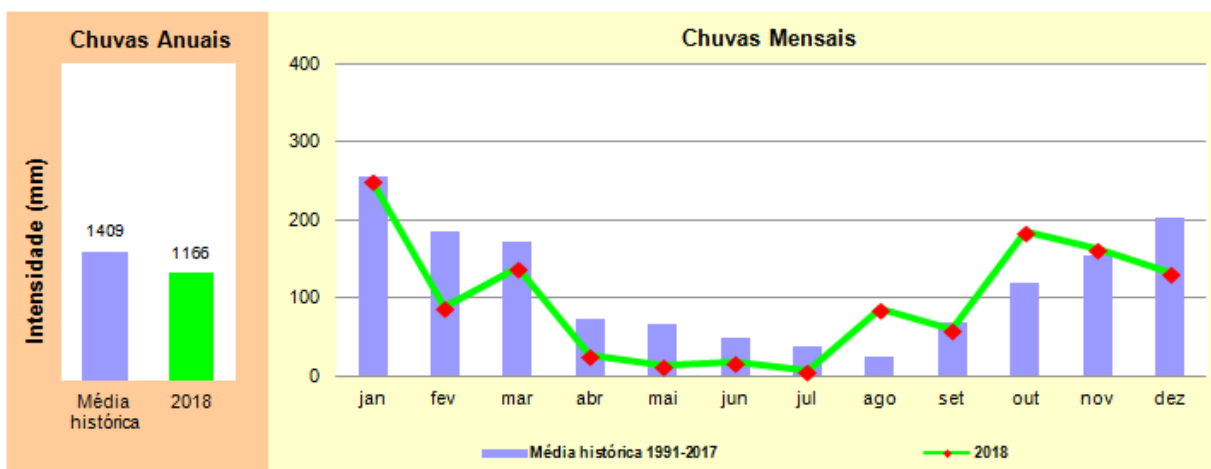

Apêndice B

UGHRI 1 – Mantiqueira

UGHRI 2 – Paraíba do Sul

UGHRI 3 – Litoral Norte

UGHRI 4 – Pardo

UGHRI 5 – Piracicaba - Capivaria- Jundiá

UGHRI 6 – Alto Tietê

UGHRI 7 – Baixada Santista

UGHRI 8 – Sapucaí - Grande

UGHRI 9 – Mogi-Guaçu

UGHRI 10 – Tietê - Sorocaba

UGHRI 11 – Ribeira de Iguape - Litoral Sul

UGHRI 12 – Baixo Pardo - Grande

UGHRI 13 – Tietê - Jacaré

UGHRI 14 – Alto Paranapanema

UGHRI 15 – Turvo - Grande