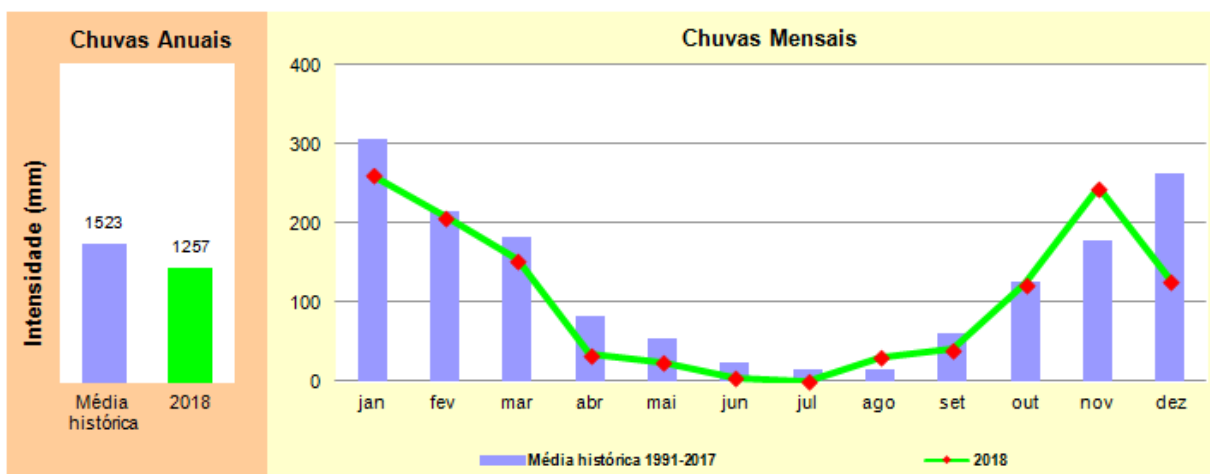

Apêndice B

UGHRI 1 – Mantiqueira

UGHRI 2 – Paraíba do Sul

UGHRI 3 – Litoral Norte

UGHRI 4 – Pardo

UGHRI 5 – Piracicaba - Capivaria- Jundiá

UGHRI 6 – Alto Tietê

UGHRI 7 – Baixada Santista

UGHRI 8 – Sapucaí - Grande

UGHRI 9 – Mogi-Guaçu

UGHRI 10 – Tietê - Sorocaba

UGHRI 11 – Ribeira de Iguape - Litoral Sul

UGHRI 12 – Baixo Pardo - Grande

UGHRI 13 – Tietê - Jacaré

UGHRI 14 – Alto Paranapanema

UGHRI 15 – Turvo - Grande