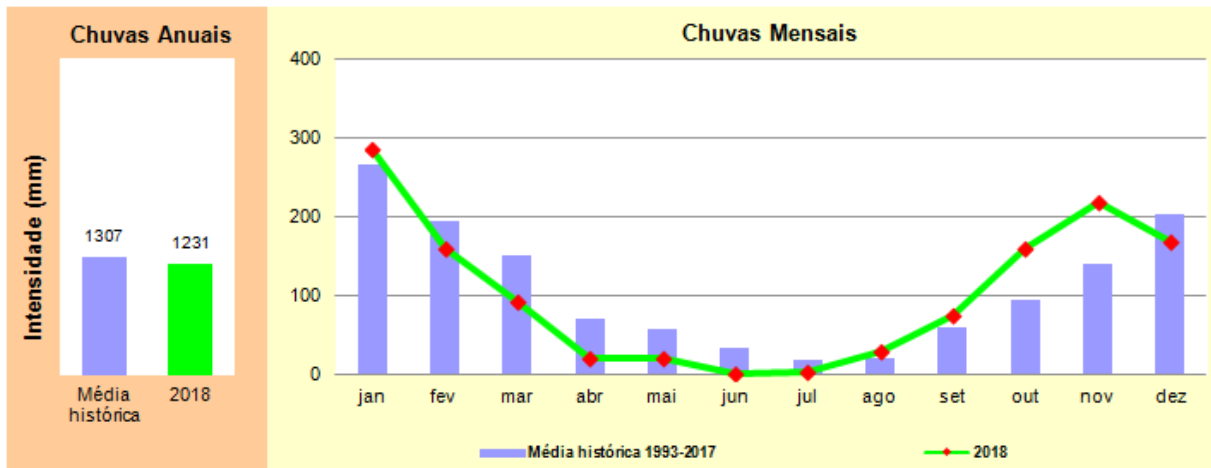

UGHRI 8 – Sapucaí - Grande

UGHRI 9 – Mogi-Guaçu

UGHRI 10 – Tietê - Sorocaba

UGHRI 11 – Ribeira de Iguape - Litoral Sul

UGHRI 12 – Baixo Pardo - Grande

UGHRI 13 – Tietê - Jacaré

UGHRI 14 – Alto Paranapanema

UGHRI 15 – Turvo - Grande