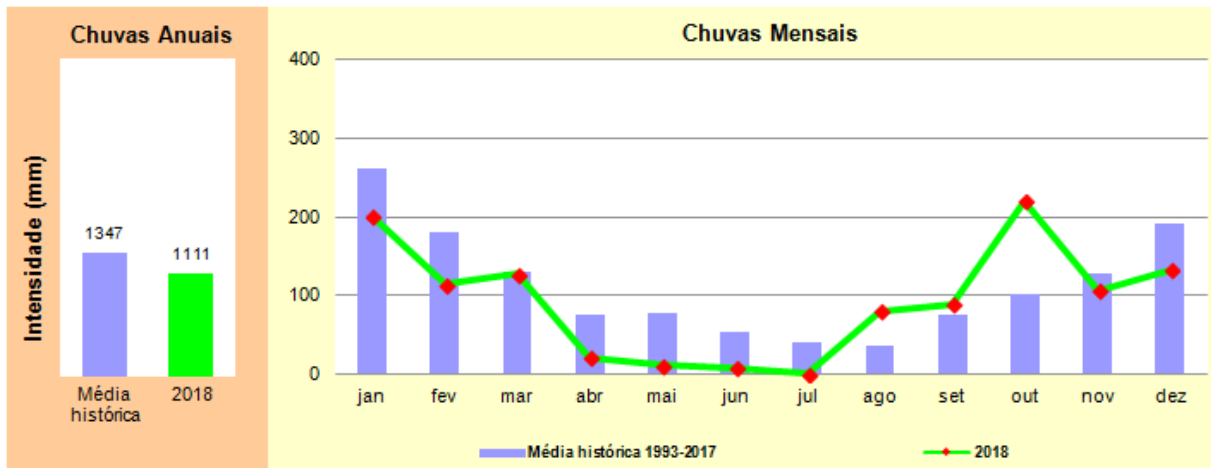

UGHRI 16 – Tietê - Batalha

UGHRI 17 – Médio Paranapanema

UGHRI 18 – São José dos Dourados

UGHRI 19 – Baixo Tietê

UGHRI 20 – Aguapeí

UGHRI 21 – Peixe

UGHRI 22 – Pontal do Paranapanema