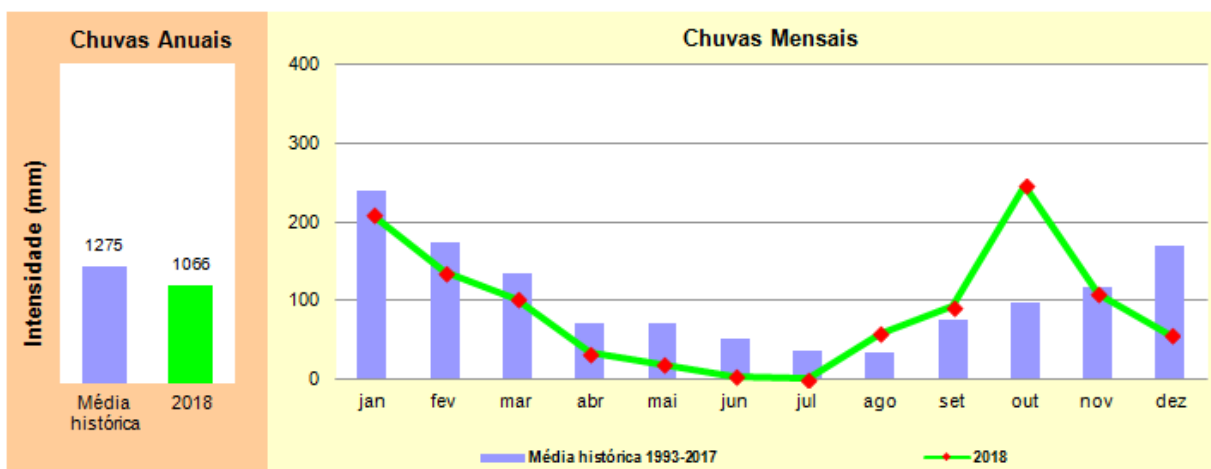

UGHRI 8 – Sapucaí - Grande

UGHRI 9 – Mogi-Guaçu

UGHRI 10 – Tietê - Sorocaba

UGHRI 11 – Ribeira de Iguape - Litoral Sul

UGHRI 12 – Baixo Pardo - Grande

UGHRI 13 – Tietê - Jacaré

UGHRI 14 – Alto Paranapanema

UGHRI 15 – Turvo - Grande

UGHRI 16 – Tietê - Batalha

UGHRI 17 – Médio Paranapanema

UGHRI 18 – São José dos Dourados

UGHRI 19 – Baixo Tietê

UGHRI 20 – Aguapeí

UGHRI 21 – Peixe

UGHRI 22 – Pontal do Paranapanema