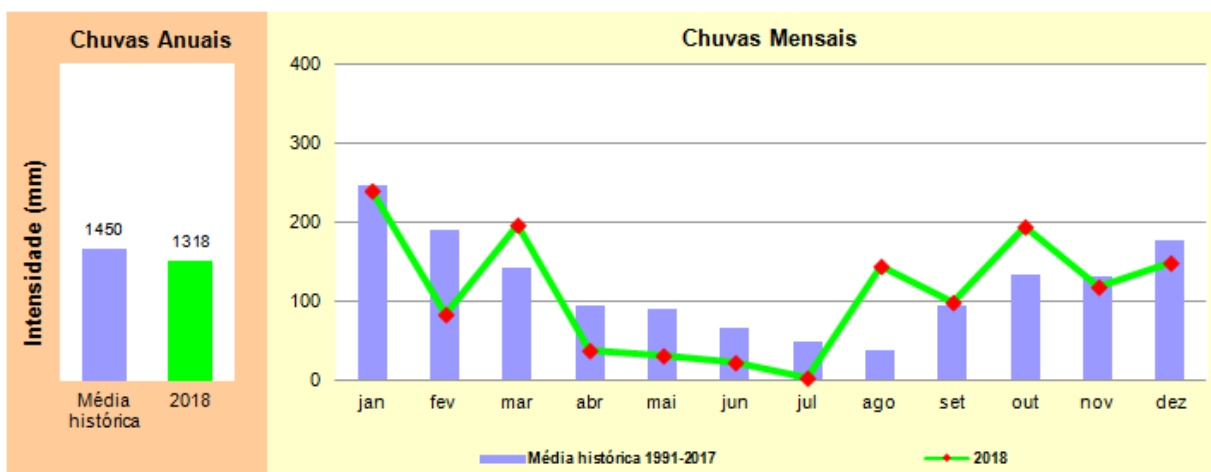

UGHRI 17 – Médio Paranapanema