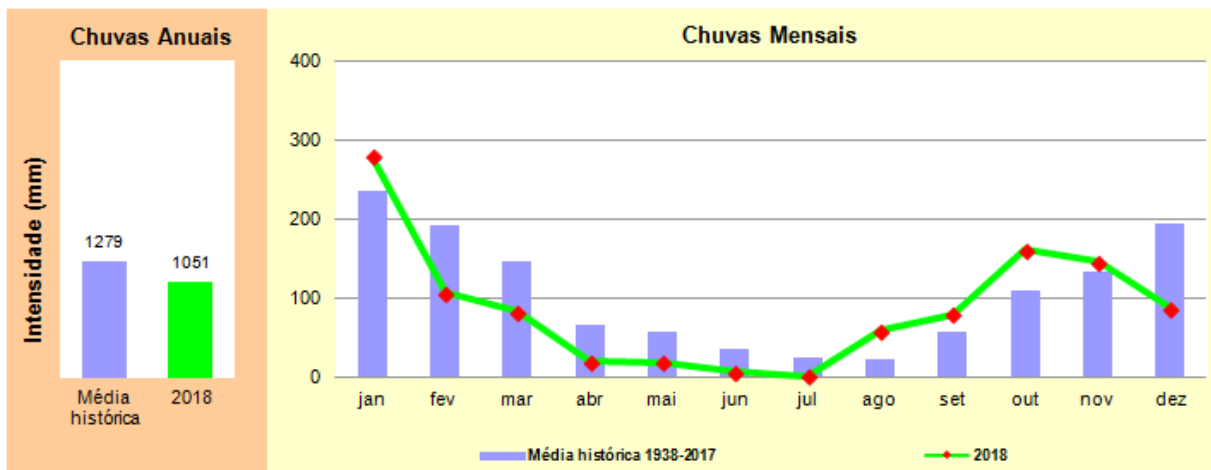

UGHRI 16 – Tietê - Batalha