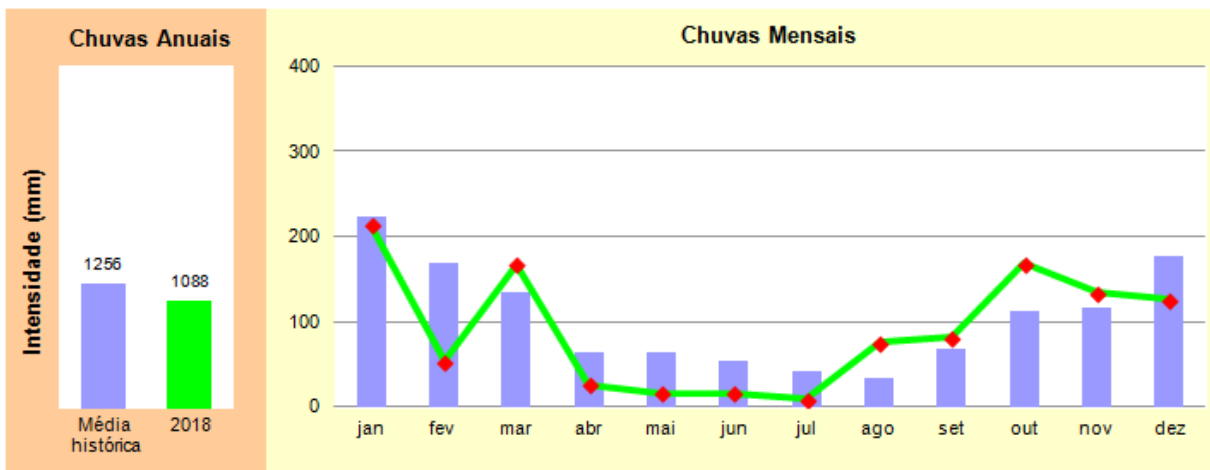

Apêndice B

UGHRI 1 – Mantiqueira

UGHRI 2 – Paraíba do Sul

UGHRI 3 – Litoral Norte

UGHRI 4 – Pardo

UGHRI 5 – Piracicaba - Capivaria- Jundiá

UGHRI 6 – Alto Tietê

UGHRI 7 – Baixada Santista

UGHRI 8 – Sapucaí - Grande

UGHRI 9 – Mogi-Guaçu

UGHRI 10 – Tietê - Sorocaba

UGHRI 11 – Ribeira de Iguape - Litoral Sul

UGHRI 12 – Baixo Pardo - Grande

UGHRI 13 – Tietê - Jacaré

UGHRI 14 – Alto Paranapanema

UGHRI 15 – Turvo - Grande