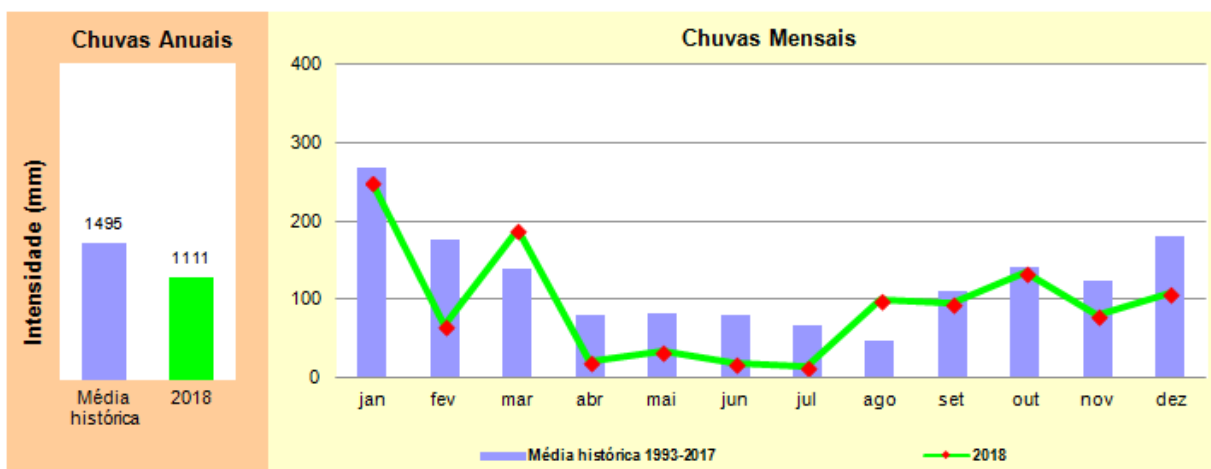

UGHRI 8 – Sapucaí - Grande

UGHRI 9 – Mogi-Guaçu

UGHRI 10 – Tietê - Sorocaba

UGHRI 11 – Ribeira de Iguape - Litoral Sul

UGHRI 12 – Baixo Pardo - Grande

UGHRI 13 – Tietê - Jacaré

UGHRI 14 – Alto Paranapanema

UGHRI 15 – Turvo - Grande