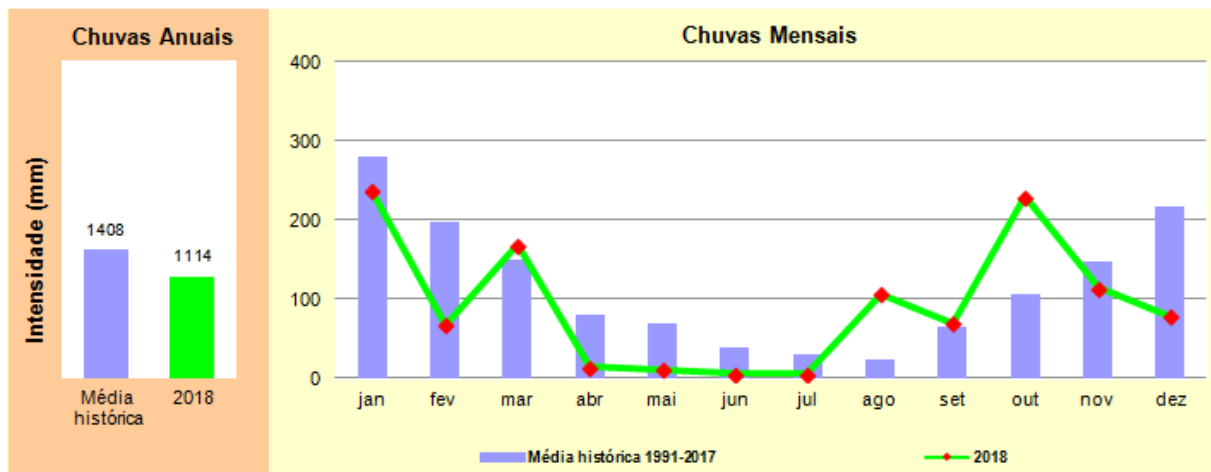

UGHRI 8 – Sapucaí - Grande

UGHRI 9 – Mogi-Guaçu

UGHRI 10 – Tietê - Sorocaba

UGHRI 11 – Ribeira de Iguape - Litoral Sul

UGHRI 12 – Baixo Pardo - Grande

UGHRI 13 – Tietê - Jacaré

UGHRI 14 – Alto Paranapanema

UGHRI 15 – Turvo - Grande