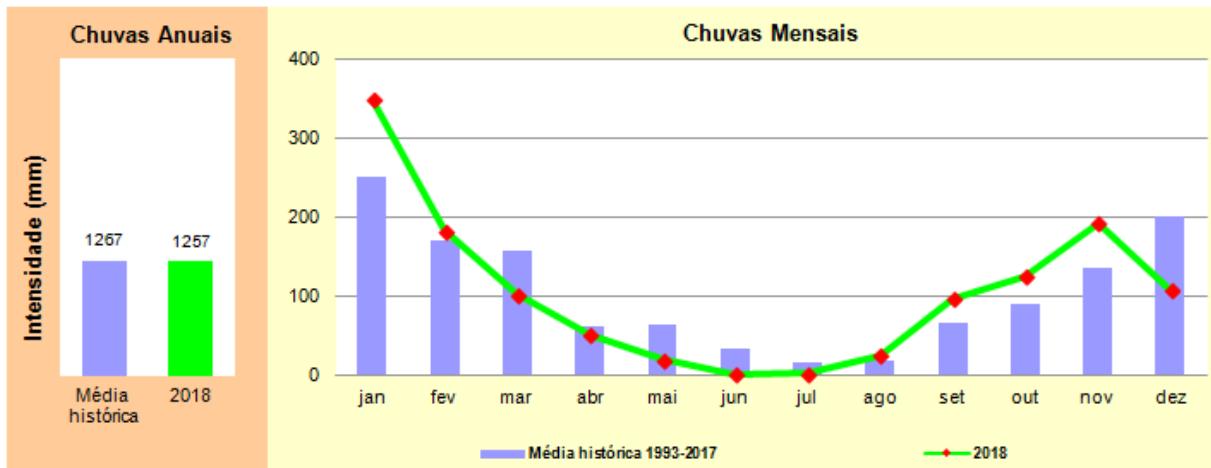

UGHRI 18 – São José dos Dourados