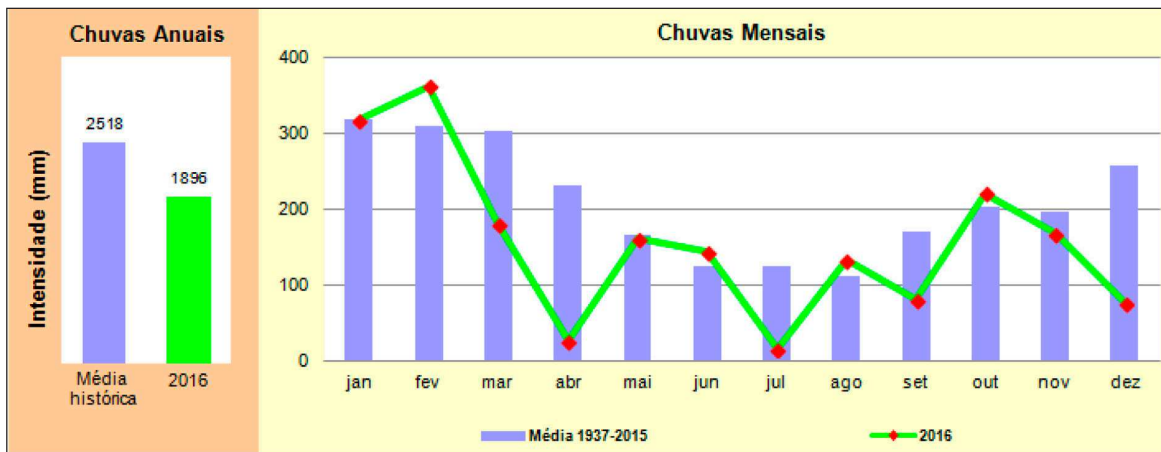

UGHRI 7 – Baixada Santista