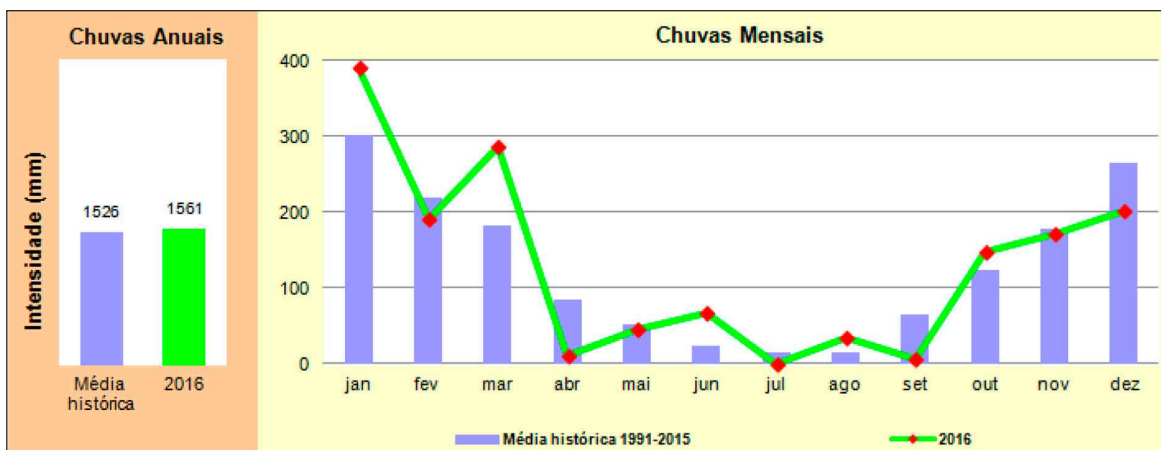

UGHRI 8 – Sapucaí - Grande