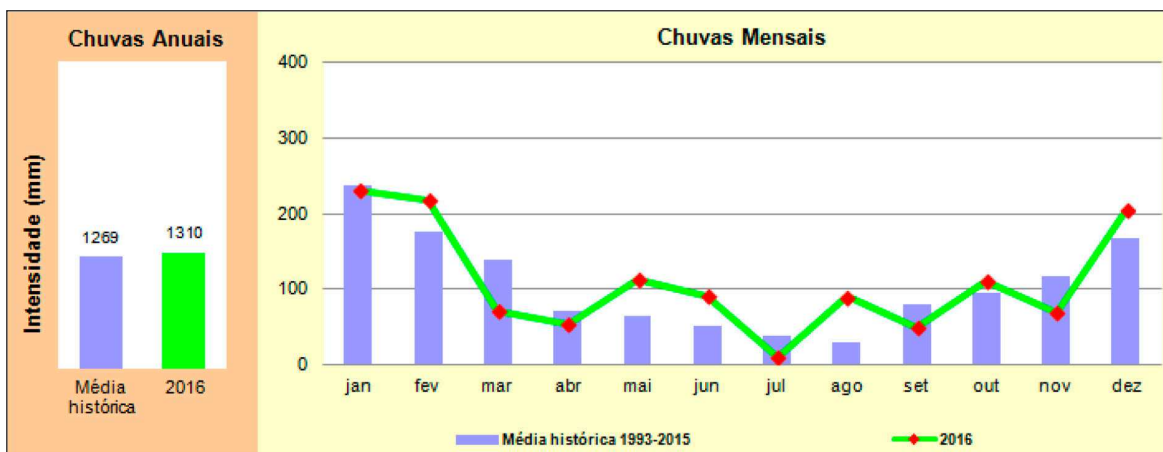

UGRHI 15 – Turvo - Grande

UGRHI 16 – Tietê - Batalha

UGRHI 17 – Médio Paranapanema

UGHRI 18 – São José dos Dourados

UGHRI 19 – Baixo Tietê

UGHRI 20 – Aguapeí

UGHRI 21 – Peixe

UGHRI 22 – Pontal do Paranapanema