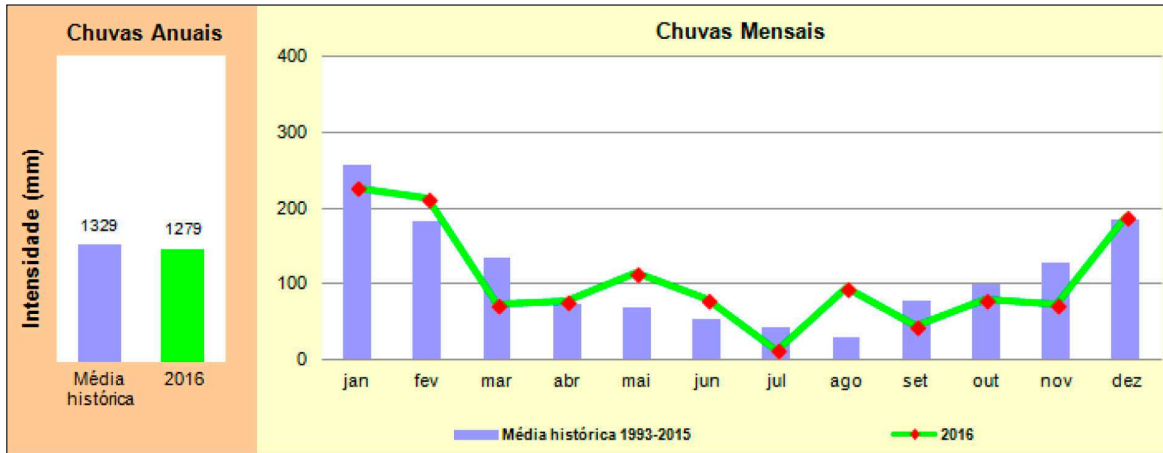

UGRHI 15 – Turvo - Grande

UGRHI 16 – Tietê - Batalha

UGRHI 17 – Médio Paranapanema

UGHRI 18 – São José dos Dourados

UGHRI 19 – Baixo Tietê

UGHRI 20 – Aguapeí

UGHRI 21 – Peixe

UGHRI 22 – Pontal do Paranapanema