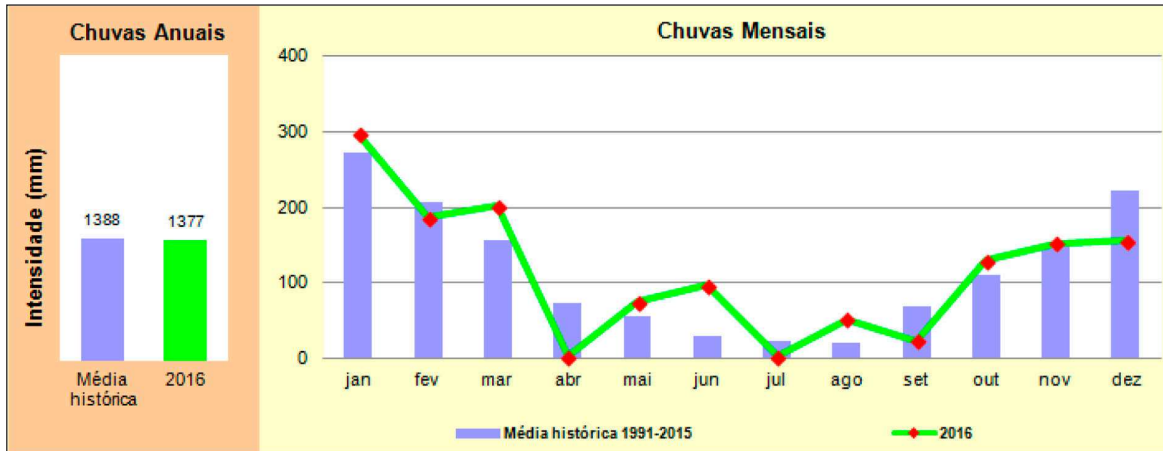

UGHRI 9 – Mogi-Guaçu