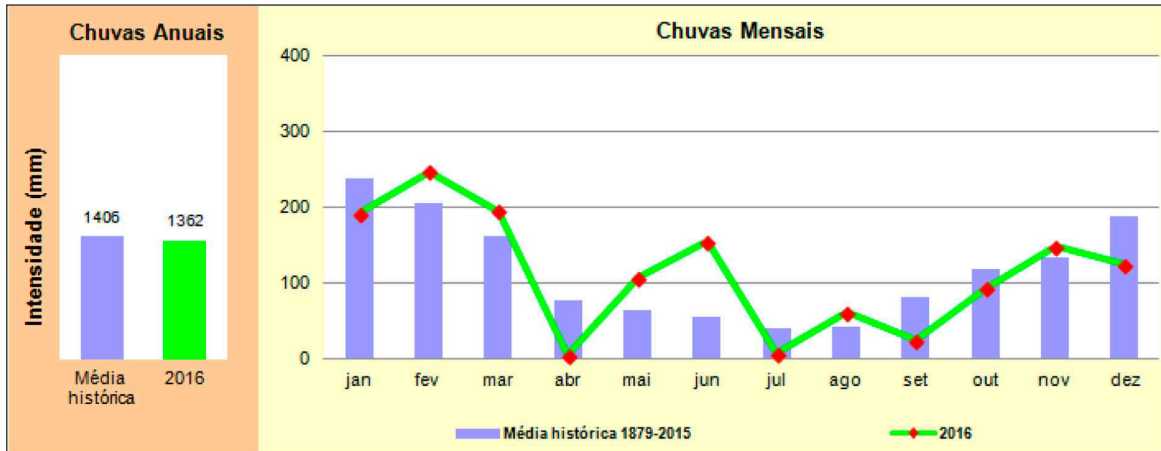

Apêndice B

Chuva nas UGRHI

UGRHI 1 – Mantiqueira

UGRHI 2 – Paraíba do Sul

UGHRI 3 – Litoral Norte

UGHRI 4 – Pardo

UGHRI 5 – Piracicaba - Capivaria- Jundiá

UGHRI 6 – Alto Tietê