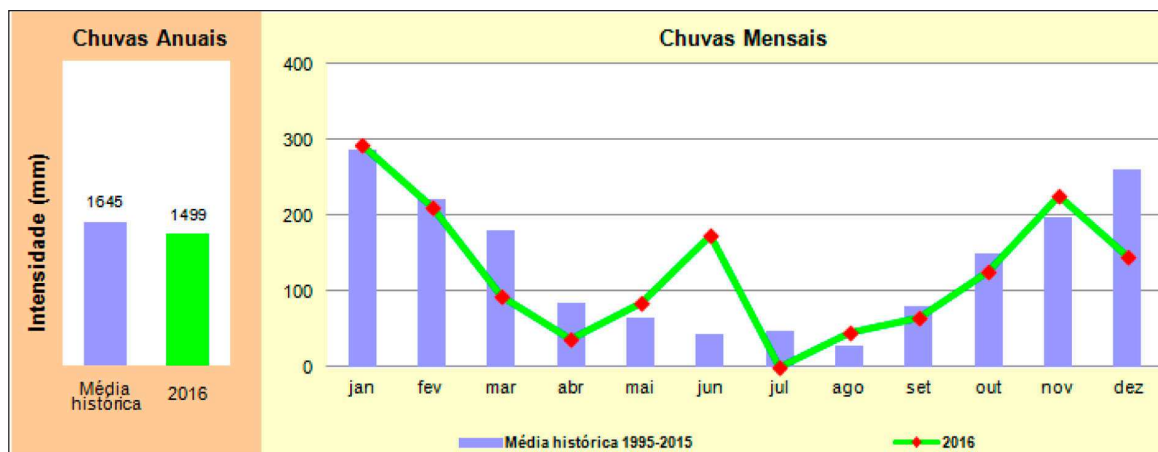

Apêndice B

Chuva nas UGRHI

UGRHI 1 – Mantiqueira

UGRHI 2 – Paraíba do Sul

UGHRI 3 – Litoral Norte

UGHRI 4 – Pardo

UGHRI 5 – Piracicaba - Capivaria- Jundiá

UGHRI 6 – Alto Tietê