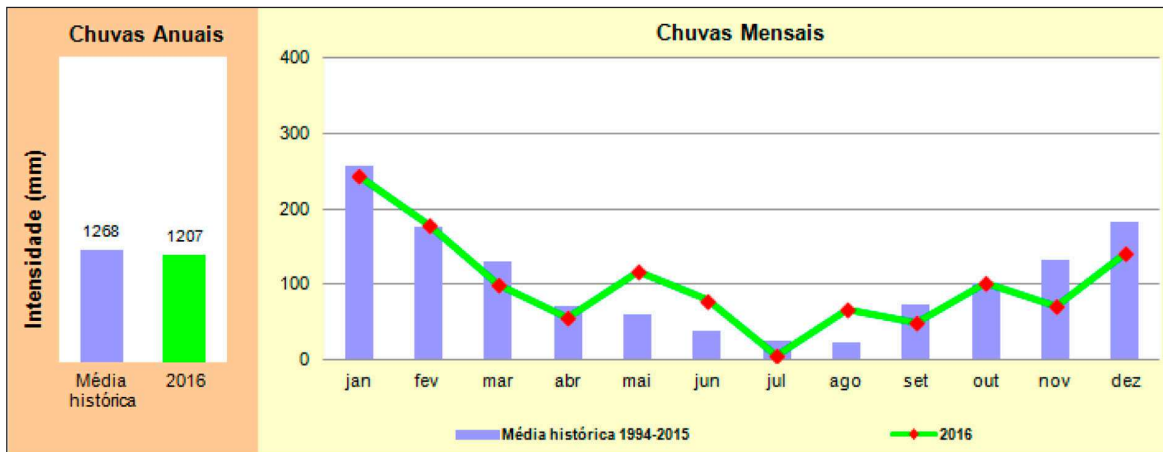

UGRHI 15 – Turvo - Grande

UGRHI 16 – Tietê - Batalha

UGRHI 17 – Médio Paranapanema

UGHRI 18 – São José dos Dourados

UGHRI 19 – Baixo Tietê

UGHRI 20 – Aguapeí

UGHRI 21 – Peixe

UGHRI 22 – Pontal do Paranapanema