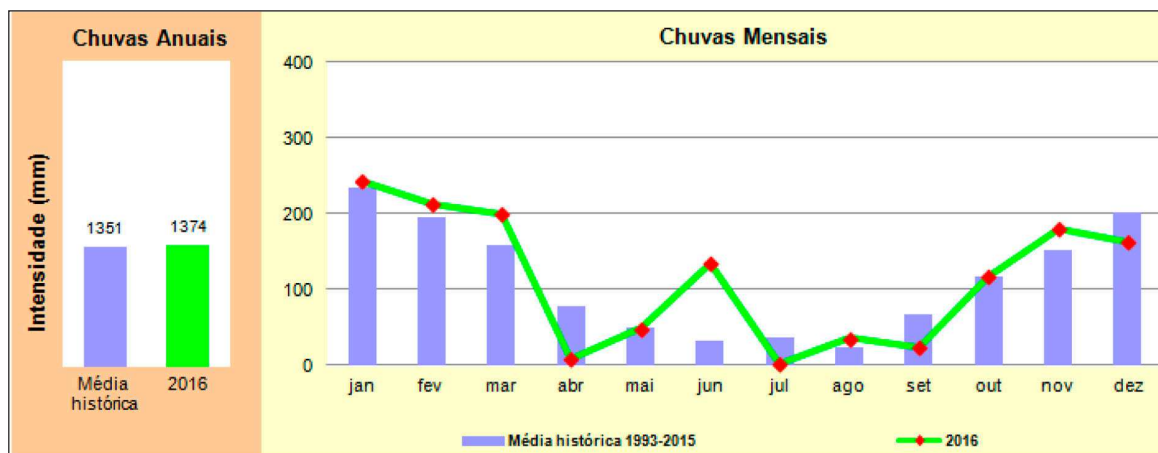

Apêndice B

Chuva nas UGRHI

UGRHI 1 – Mantiqueira

UGRHI 2 – Paraíba do Sul

UGHRI 3 – Litoral Norte

UGHRI 4 – Pardo

UGHRI 5 – Piracicaba - Capivaria- Jundiá

UGHRI 6 – Alto Tietê