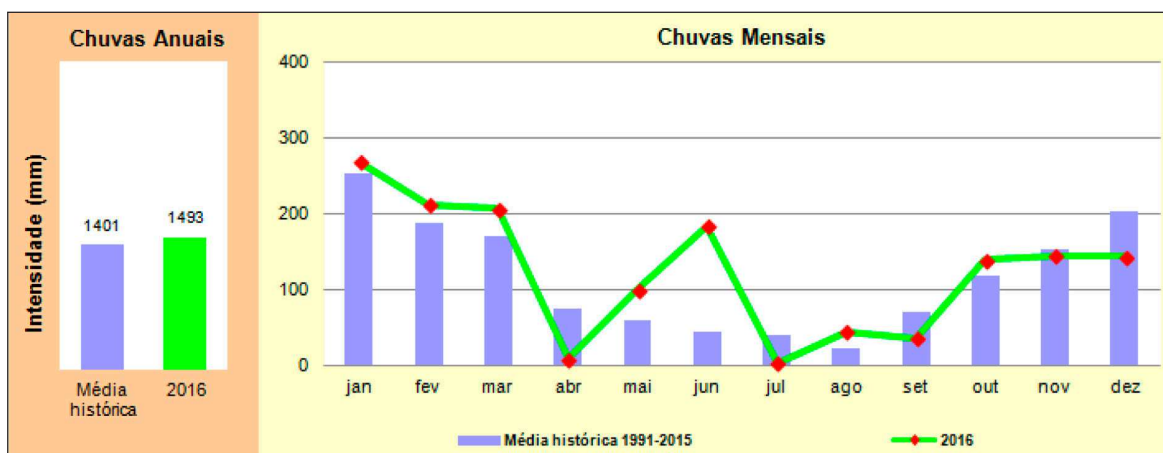

Apêndice B

Chuva nas UGRHI

UGRHI 1 – Mantiqueira

UGRHI 2 – Paraíba do Sul

UGHRI 3 – Litoral Norte

UGHRI 4 – Pardo

UGHRI 5 – Piracicaba - Capivaria- Jundiá

UGHRI 6 – Alto Tietê