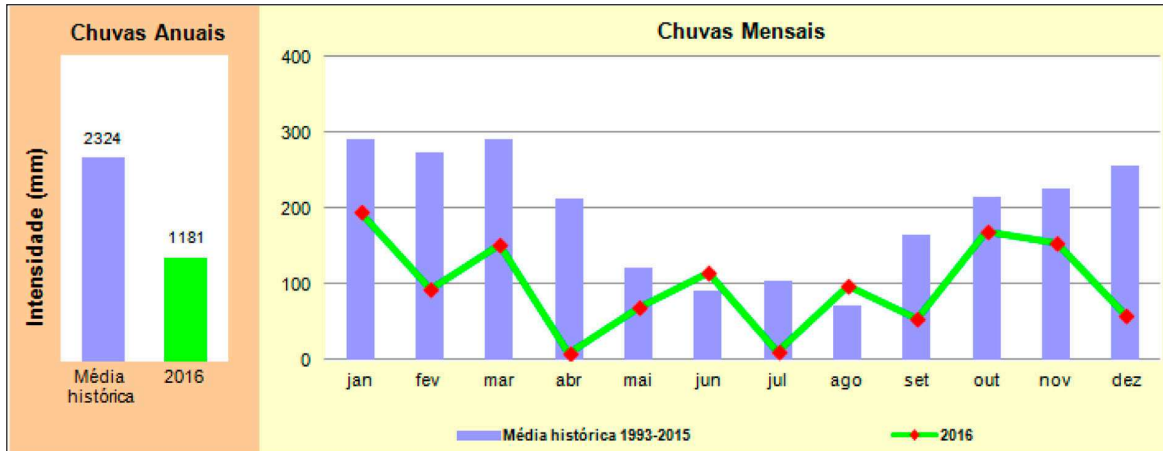

Apêndice B

Chuva nas UGRHI

UGRHI 1 – Mantiqueira

UGRHI 2 – Paraíba do Sul

UGHRI 3 – Litoral Norte

UGHRI 4 – Pardo

UGHRI 5 – Piracicaba - Capivaria- Jundiá

UGHRI 6 – Alto Tietê