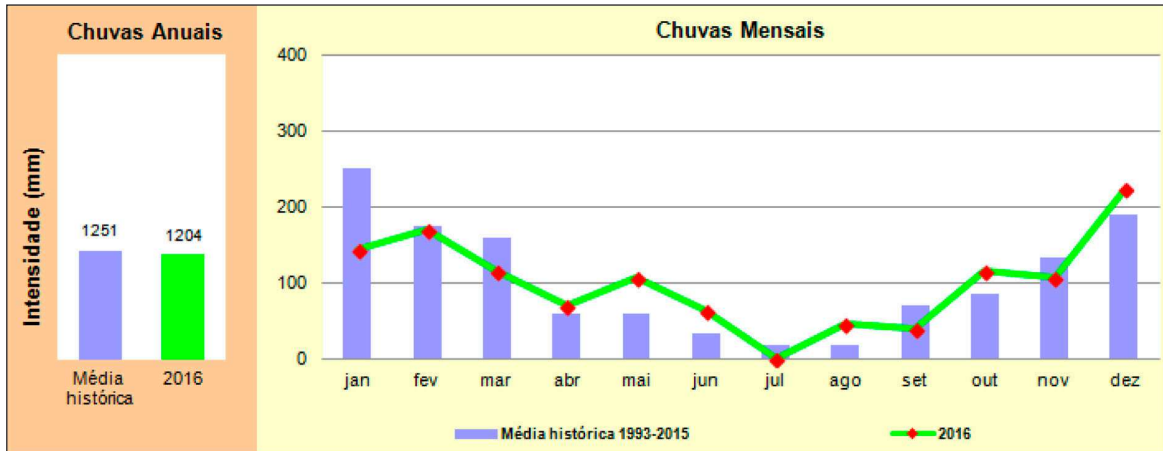

UGRHI 15 – Turvo - Grande

UGRHI 16 – Tietê - Batalha

UGRHI 17 – Médio Paranapanema

UGHRI 18 – São José dos Dourados

UGHRI 19 – Baixo Tietê

UGHRI 20 – Aguapeí

UGHRI 21 – Peixe

UGHRI 22 – Pontal do Paranapanema