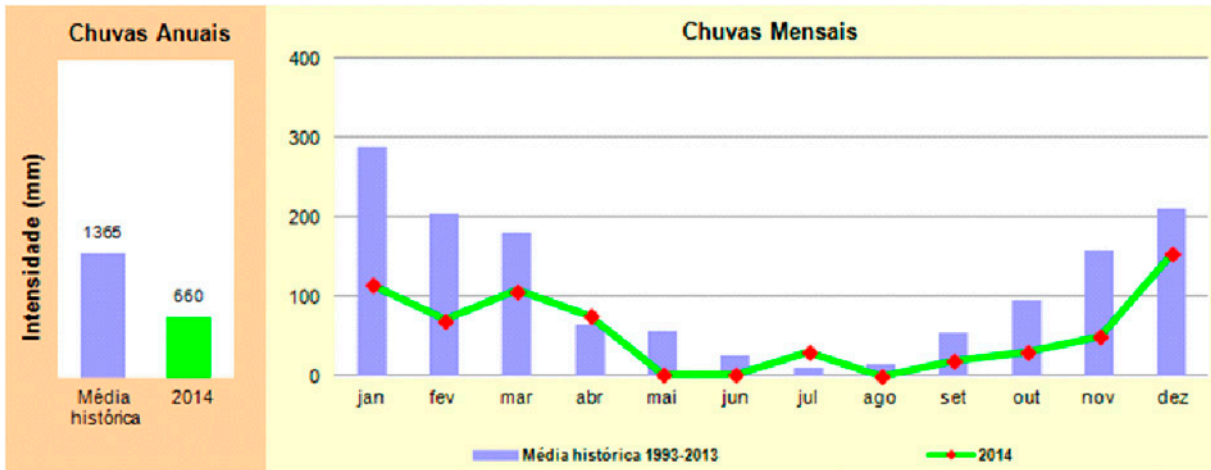

Apêndice B

Chuva nas UGRHI

UGRHI 1 – Mantiqueira

UGRHI 2 – Paraíba do Sul

UGRHI 3 – Litoral Norte

UGRHI 4 – Pardo

UGRHI 5 – Piracicaba - Capivaria- Jundiá

UGRHI 6 – Alto Tietê

UGRHI 7 – Baixada Santista

UGRHI 8 – Sapucaí - Grande

UGRHI 9 – Mogi-Guaçu

UGRHI 10 – Tietê - Sorocaba

UGRHI 11 – Ribeira de Iguape - Litoral Sul

UGRHI 12 – Baixo Pardo - Grande

UGRHI 13 – Tietê - Jacaré

UGRHI 14 – Alto Paranapanema