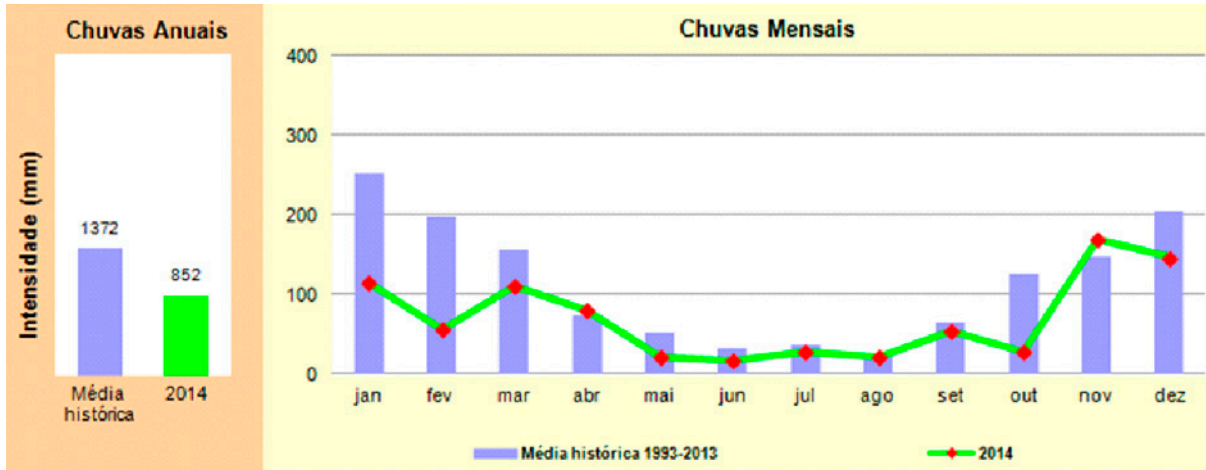

Apêndice B

Chuva nas UGRHI

UGRHI 1 – Mantiqueira

UGRHI 2 – Paraíba do Sul

UGRHI 3 – Litoral Norte

UGRHI 4 – Pardo

UGRHI 5 – Piracicaba - Capivaria- Jundiá

UGRHI 6 – Alto Tietê

UGRHI 7 – Baixada Santista

UGRHI 8 – Sapucaí - Grande

UGRHI 9 – Mogi-Guaçu

UGRHI 10 – Tietê - Sorocaba

UGRHI 11 – Ribeira de Iguape - Litoral Sul

UGRHI 12 – Baixo Pardo - Grande

UGRHI 13 – Tietê - Jacaré

UGRHI 14 – Alto Paranapanema