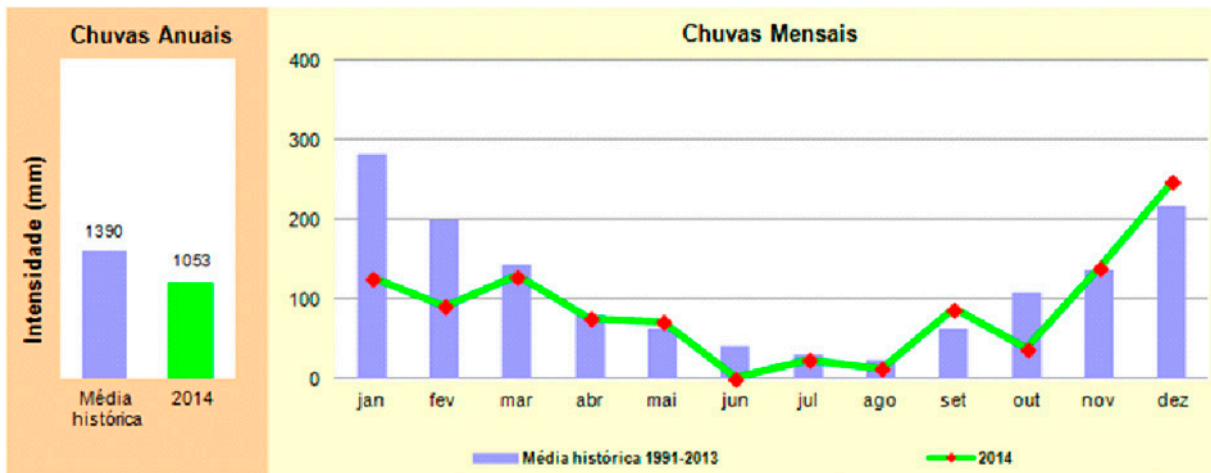

Apêndice B

Chuva nas UGRHI

UGRHI 1 – Mantiqueira

UGRHI 2 – Paraíba do Sul

UGRHI 3 – Litoral Norte

UGRHI 4 – Pardo

UGRHI 5 – Piracicaba - Capivaria- Jundiá

UGRHI 6 – Alto Tietê

UGRHI 7 – Baixada Santista

UGRHI 8 – Sapucaí - Grande

UGRHI 9 – Mogi-Guaçu

UGRHI 10 – Tietê - Sorocaba

UGRHI 11 – Ribeira de Iguape - Litoral Sul

UGRHI 12 – Baixo Pardo - Grande

UGRHI 13 – Tietê - Jacaré

UGRHI 14 – Alto Paranapanema