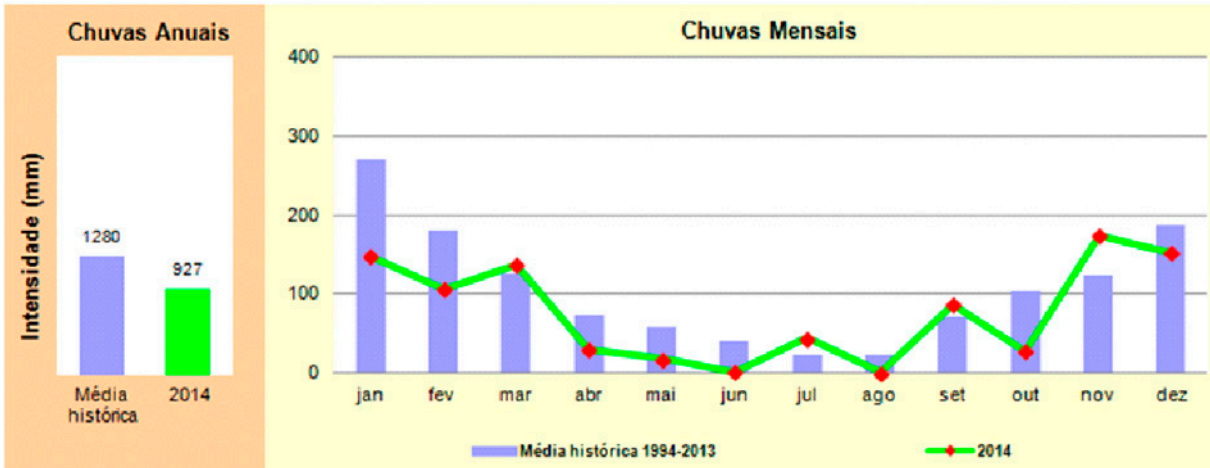

UGRHI 15 – Turvo - Grande

UGRHI 16 – Tietê - Batalha

UGRHI 17 – Médio Paranapanema

UGRHI 18 – São José dos Dourados

UGRHI 19 – Baixo Tietê

UGRHI 20 – Aguapeí

UGRHI 21 – Peixe

UGRHI 22 – Pontal do Paranapanema