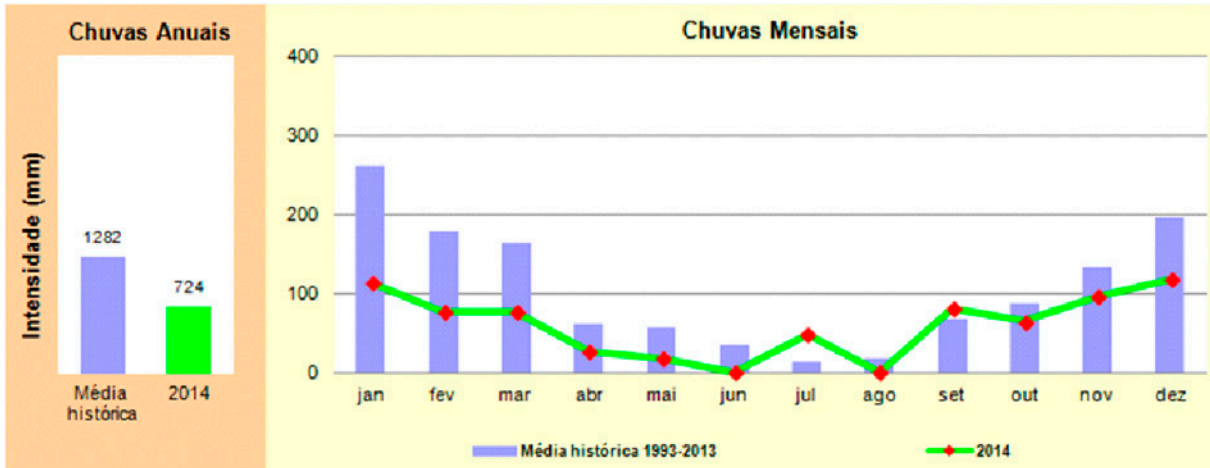

UGRHI 15 – Turvo - Grande

UGRHI 16 – Tietê - Batalha

UGRHI 17 – Médio Paranapanema

UGRHI 18 – São José dos Dourados

UGRHI 19 – Baixo Tietê

UGRHI 20 – Aguapeí

UGRHI 21 – Peixe

UGRHI 22 – Pontal do Paranapanema