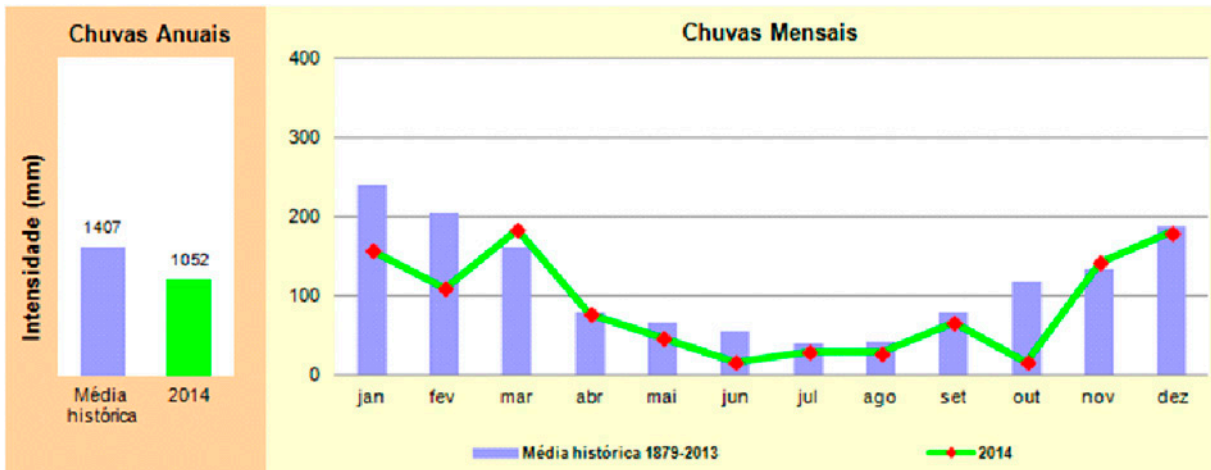

Apêndice B

Chuva nas UGRHI

UGRHI 1 – Mantiqueira

UGRHI 2 – Paraíba do Sul

UGRHI 3 – Litoral Norte

UGRHI 4 – Pardo

UGRHI 5 – Piracicaba - Capivaria- Jundiá

UGRHI 6 – Alto Tietê

UGRHI 7 – Baixada Santista

UGRHI 8 – Sapucaí - Grande

UGRHI 9 – Mogi-Guaçu

UGRHI 10 – Tietê - Sorocaba

UGRHI 11 – Ribeira de Iguape - Litoral Sul

UGRHI 12 – Baixo Pardo - Grande

UGRHI 13 – Tietê - Jacaré

UGRHI 14 – Alto Paranapanema