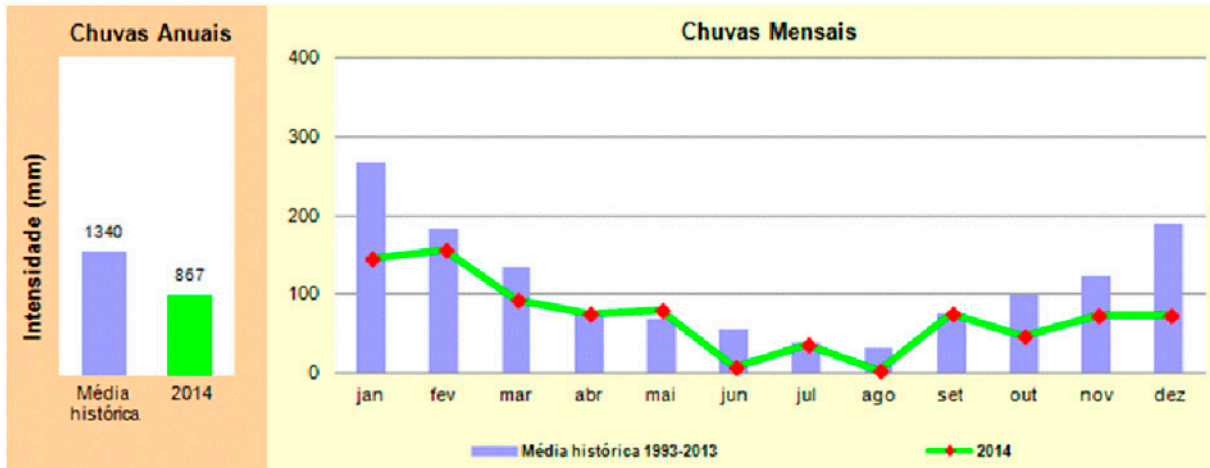

UGRHI 15 – Turvo - Grande

UGRHI 16 – Tietê - Batalha

UGRHI 17 – Médio Paranapanema

UGRHI 18 – São José dos Dourados

UGRHI 19 – Baixo Tietê

UGRHI 20 – Aguapeí

UGRHI 21 – Peixe

UGRHI 22 – Pontal do Paranapanema