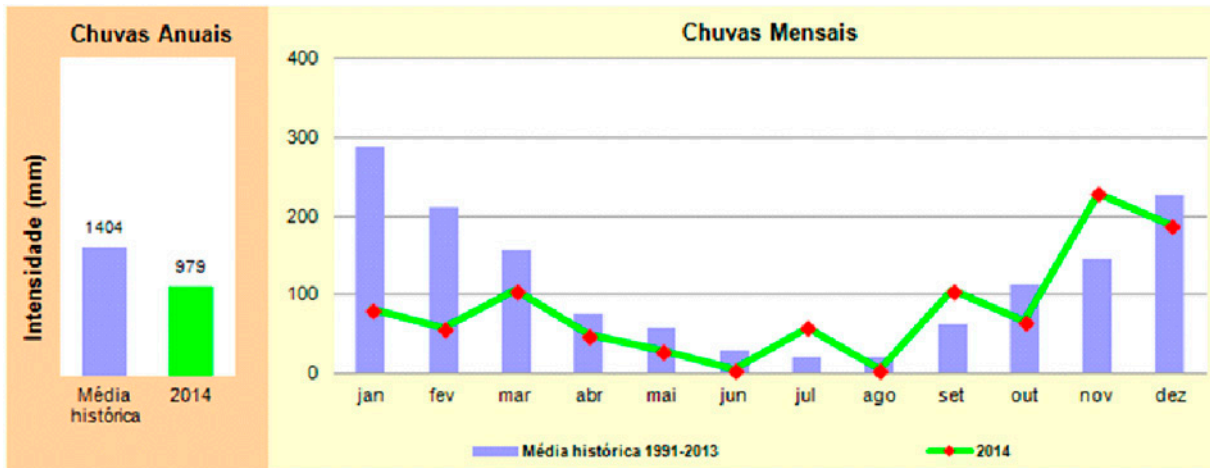

Apêndice B

Chuva nas UGRHI

UGRHI 1 – Mantiqueira

UGRHI 2 – Paraíba do Sul

UGRHI 3 – Litoral Norte

UGRHI 4 – Pardo

UGRHI 5 – Piracicaba - Capivaria- Jundiá

UGRHI 6 – Alto Tietê

UGRHI 7 – Baixada Santista

UGRHI 8 – Sapucaí - Grande

UGRHI 9 – Mogi-Guaçu

UGRHI 10 – Tietê - Sorocaba

UGRHI 11 – Ribeira de Iguape - Litoral Sul

UGRHI 12 – Baixo Pardo - Grande

UGRHI 13 – Tietê - Jacaré

UGRHI 14 – Alto Paranapanema