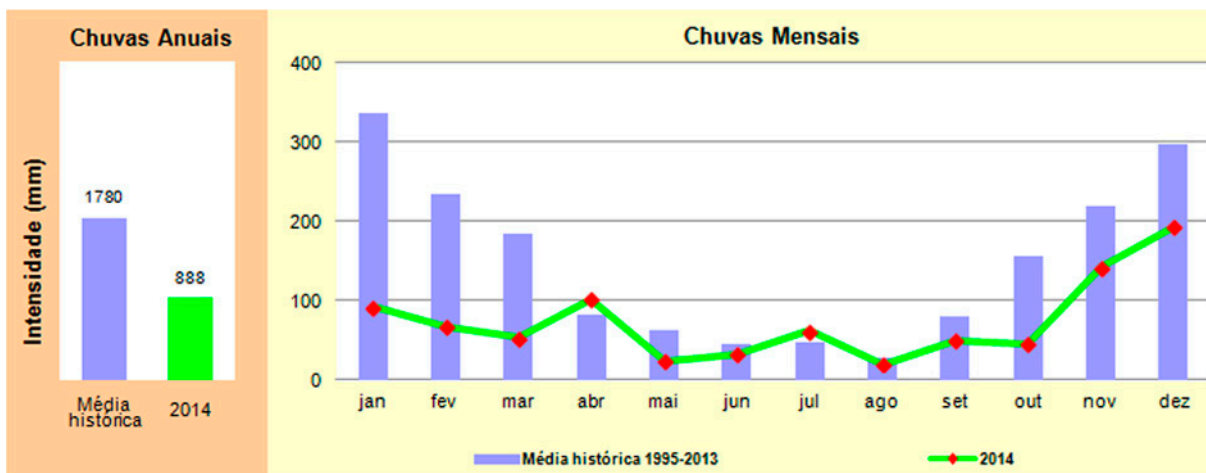

Apêndice B

Chuva nas UGRHI

UGRHI 1 – Mantiqueira

UGRHI 2 – Paraíba do Sul

UGRHI 3 – Litoral Norte

UGRHI 4 – Pardo

UGRHI 5 – Piracicaba - Capivaria- Jundiá

UGRHI 6 – Alto Tietê