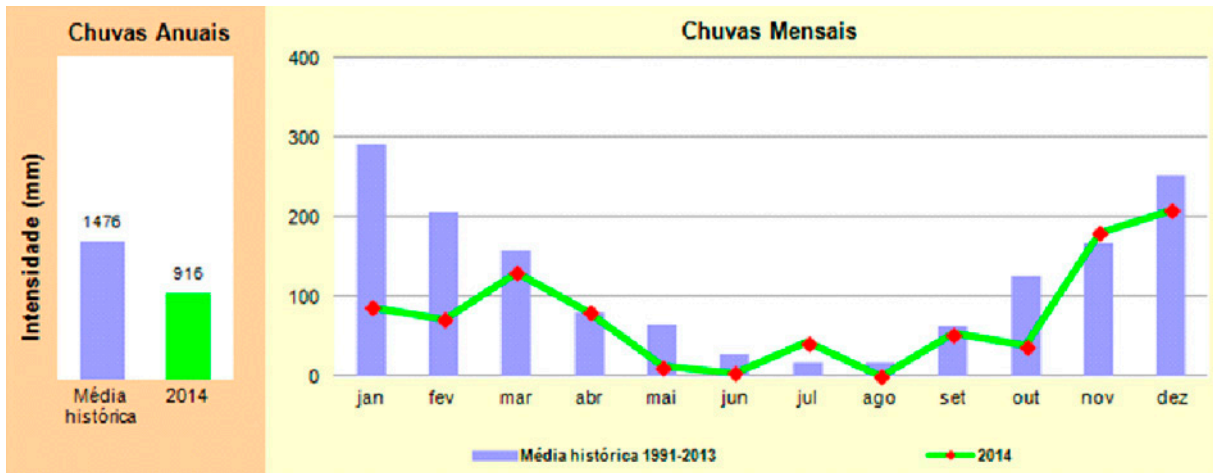

Apêndice B

Chuva nas UGRHI

UGRHI 1 – Mantiqueira

UGRHI 2 – Paraíba do Sul

UGRHI 3 – Litoral Norte

UGRHI 4 – Pardo

UGRHI 5 – Piracicaba - Capivaria- Jundiá

UGRHI 6 – Alto Tietê

UGRHI 7 – Baixada Santista

UGRHI 8 – Sapucaí - Grande

UGRHI 9 – Mogi-Guaçu

UGRHI 10 – Tietê - Sorocaba

UGRHI 11 – Ribeira de Iguape - Litoral Sul

UGRHI 12 – Baixo Pardo - Grande

UGRHI 13 – Tietê - Jacaré

UGRHI 14 – Alto Paranapanema