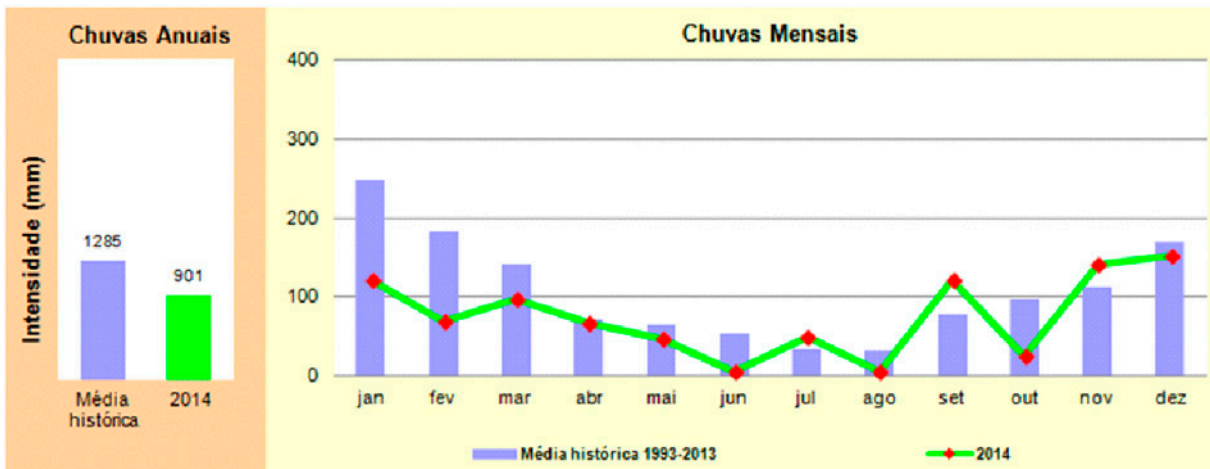

UGRHI 15 – Turvo - Grande

UGRHI 16 – Tietê - Batalha

UGRHI 17 – Médio Paranapanema

UGRHI 18 – São José dos Dourados

UGRHI 19 – Baixo Tietê

UGRHI 20 – Aguapeí

UGRHI 21 – Peixe

UGRHI 22 – Pontal do Paranapanema