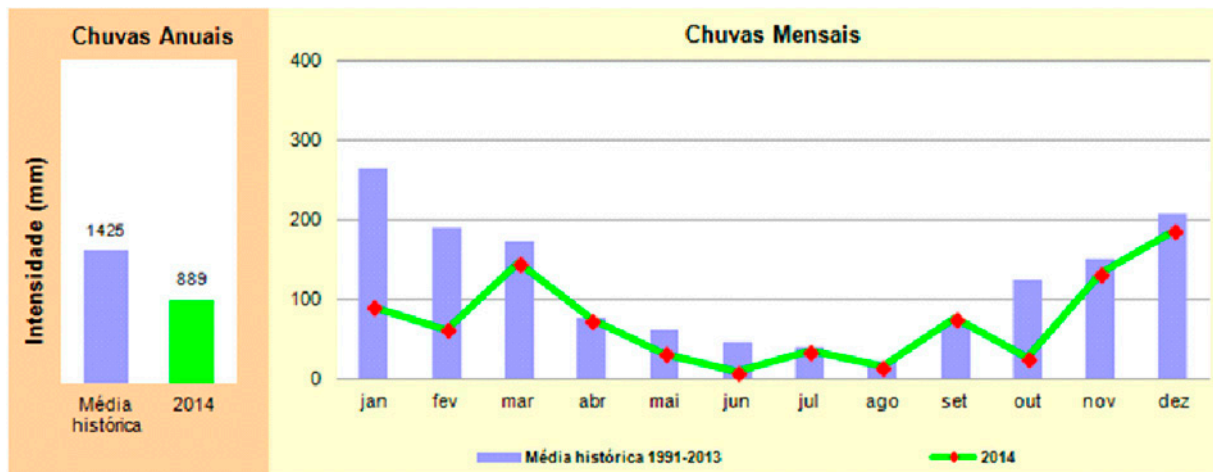

Apêndice B

Chuva nas UGRHI

UGRHI 1 – Mantiqueira

UGRHI 2 – Paraíba do Sul

UGRHI 3 – Litoral Norte

UGRHI 4 – Pardo

UGRHI 5 – Piracicaba - Capivaria- Jundiá

UGRHI 6 – Alto Tietê

UGRHI 7 – Baixada Santista

UGRHI 8 – Sapucaí - Grande

UGRHI 9 – Mogi-Guaçu

UGRHI 10 – Tietê - Sorocaba

UGRHI 11 – Ribeira de Iguape - Litoral Sul

UGRHI 12 – Baixo Pardo - Grande

UGRHI 13 – Tietê - Jacaré

UGRHI 14 – Alto Paranapanema