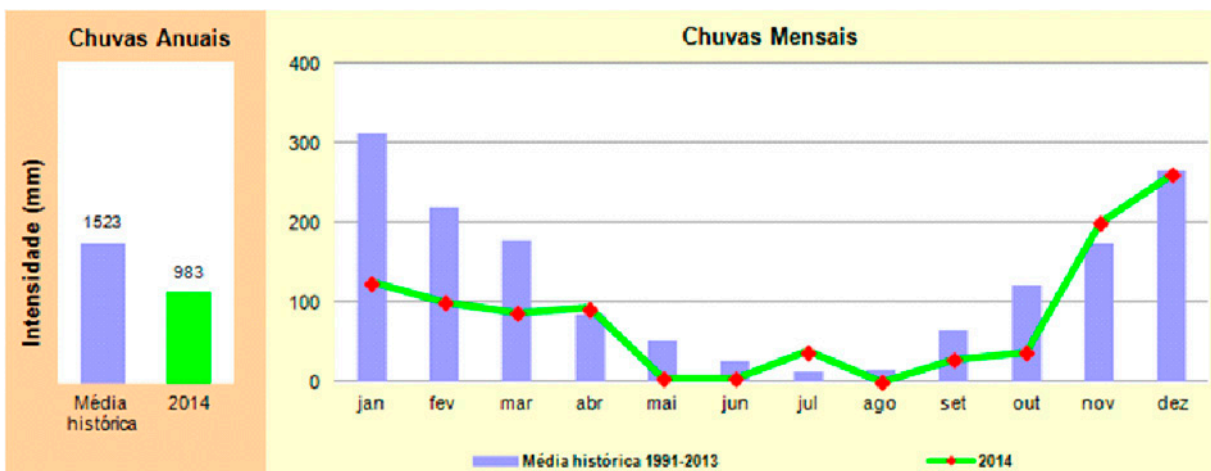

Apêndice B

Chuva nas UGRHI

UGRHI 1 – Mantiqueira

UGRHI 2 – Paraíba do Sul

UGRHI 3 – Litoral Norte

UGRHI 4 – Pardo

UGRHI 5 – Piracicaba - Capivaria- Jundiá

UGRHI 6 – Alto Tietê

UGRHI 7 – Baixada Santista

UGRHI 8 – Sapucaí - Grande

UGRHI 9 – Mogi-Guaçu

UGRHI 10 – Tietê - Sorocaba

UGRHI 11 – Ribeira de Iguape - Litoral Sul

UGRHI 12 – Baixo Pardo - Grande

UGRHI 13 – Tietê - Jacaré

UGRHI 14 – Alto Paranapanema